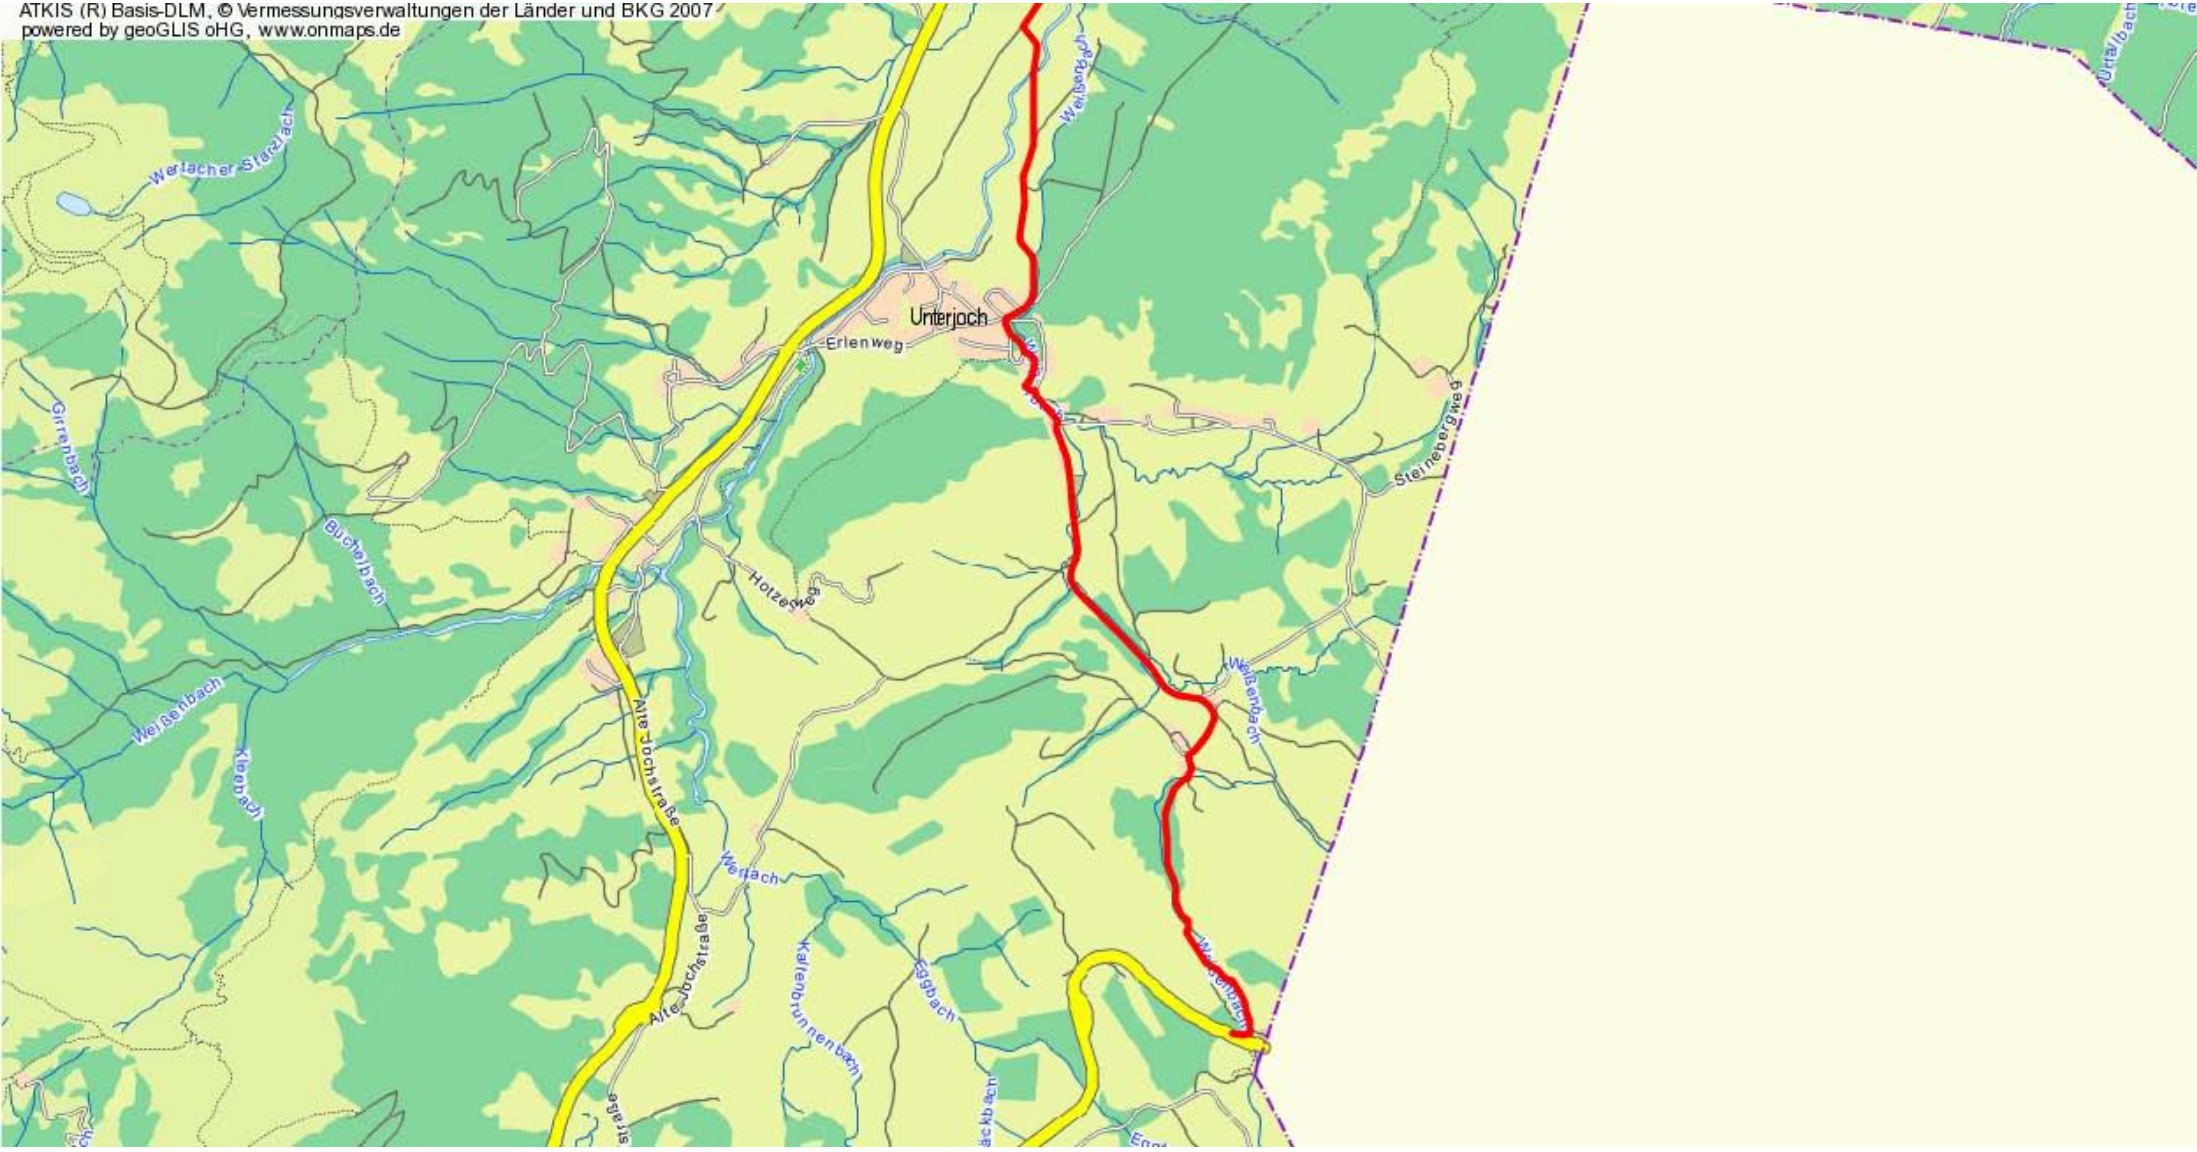

**Freizeit genießen mit Tüfteloma Agnes**  
[www.Freizeit-Geniesser-Forum-Nummer-Eins.de/Album/index.php](http://www.Freizeit-Geniesser-Forum-Nummer-Eins.de/Album/index.php)

Weitere kostenlose Wanderkarten und GPS-Daten unter [www.egotrek.de](http://www.egotrek.de)

**Freizeit genießen mit Tüfteloma Agnes**  
[www.Freizeit-Geniesser-Forum-Nummer-Eins.de/Album/index.php](http://www.Freizeit-Geniesser-Forum-Nummer-Eins.de/Album/index.php)

ATKIS (R) Basis-DLM, © Vermessungsverwaltungen der Länder und BKG 2007  
powered by geoGLIS oHG, [www.onmaps.de](http://www.onmaps.de)