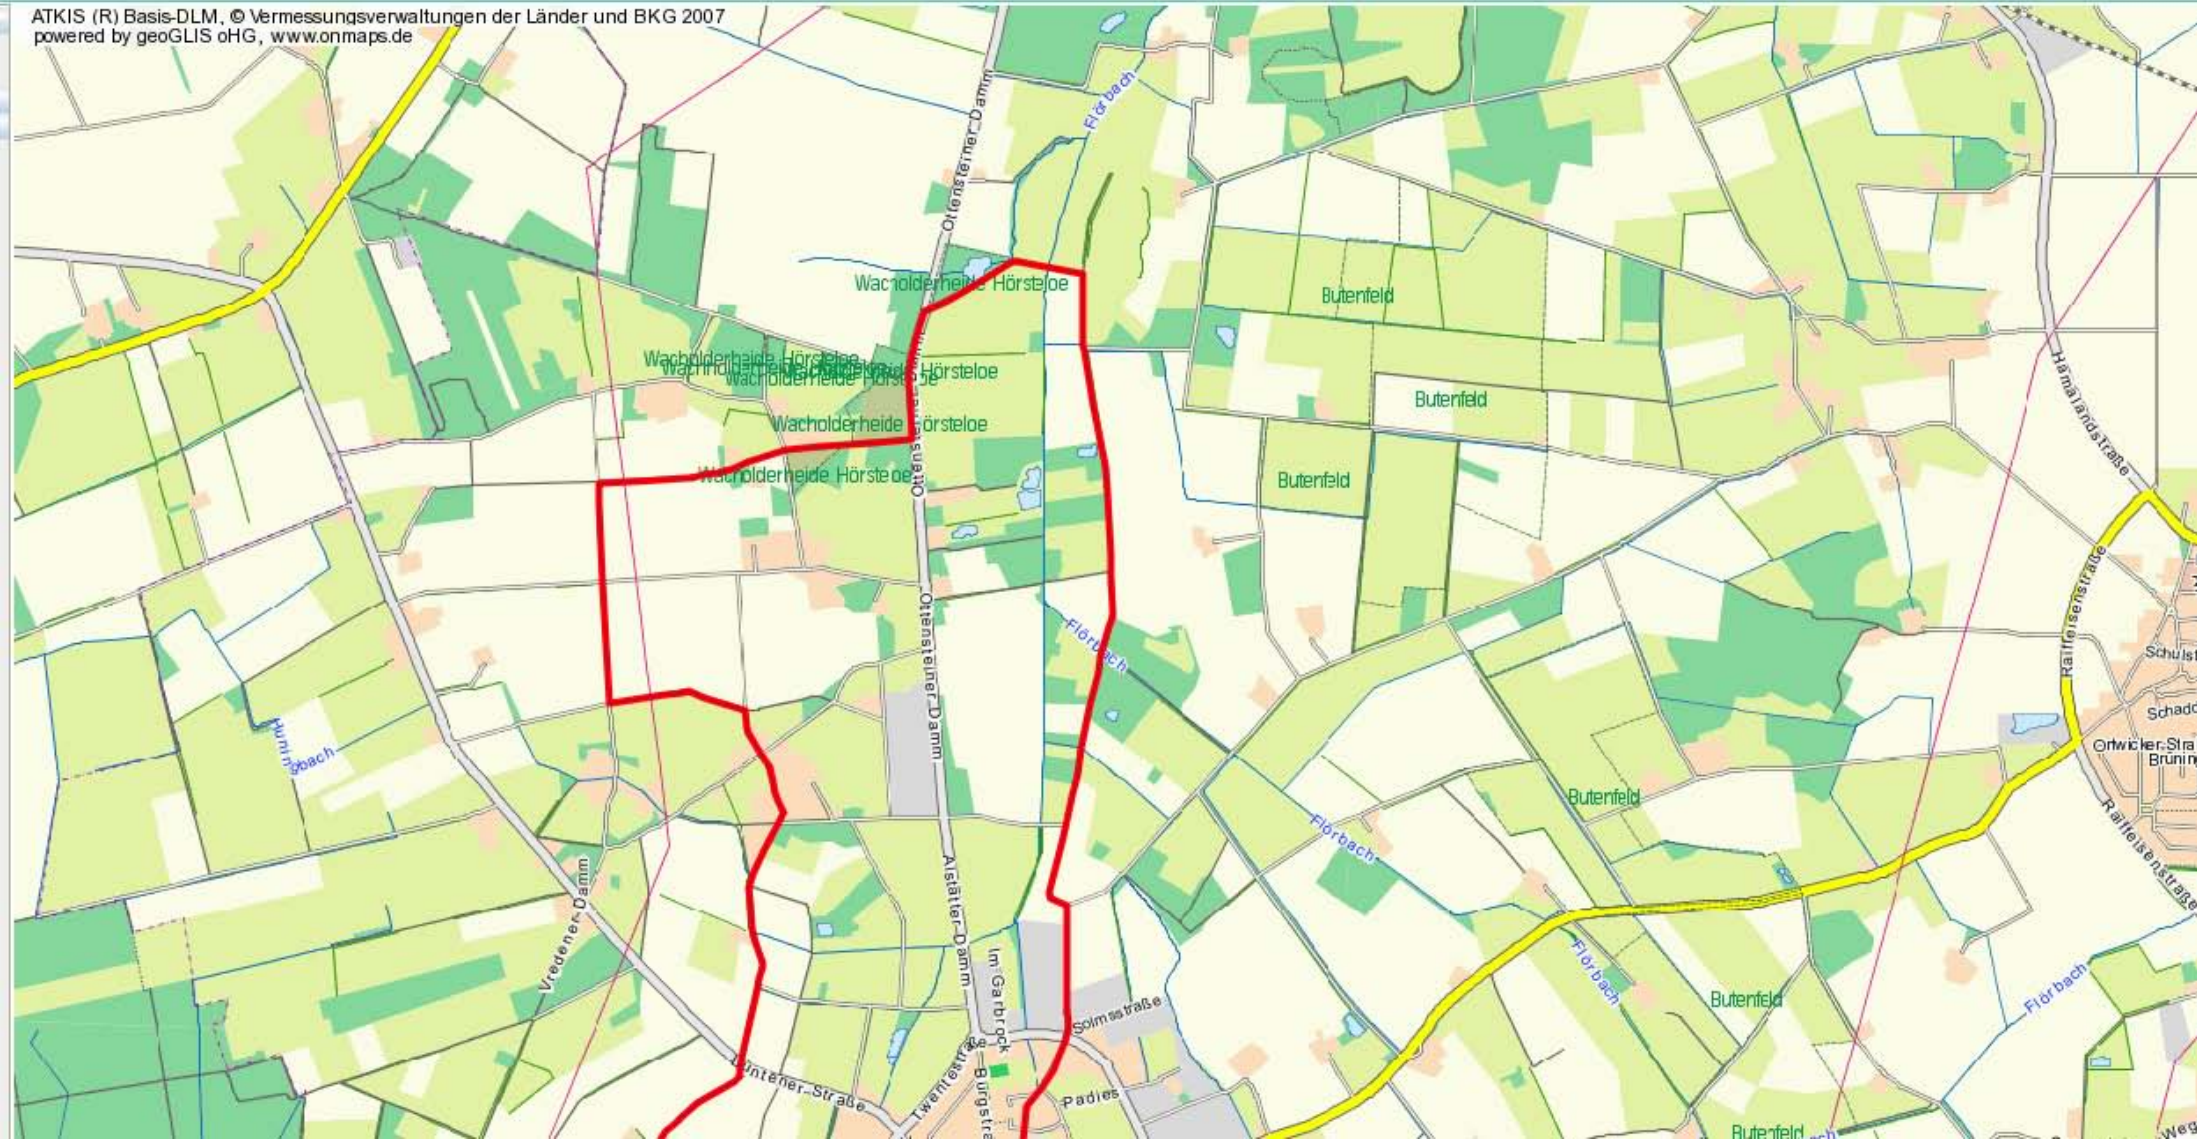

**Freizeit genießen mit Tüfteloma Agnes**  
[www.Freizeit-Geniesser-Forum-Nummer-Eins.de/Album/index.php](http://www.Freizeit-Geniesser-Forum-Nummer-Eins.de/Album/index.php)

ATKIS (R) Basis-DLM. © Vermessungsverwaltungen der Länder und BKG 2007  
powered by geoGLIS oHG, [www.onmaps.de](http://www.onmaps.de)

Weitere kostenlose Wanderkarten und GPS-Daten unter [www.egotrek.de](http://www.egotrek.de)

**Freizeit genießen mit Tüfteloma Agnes**  
[www.Freizeit-Geniesser-Forum-Nummer-Eins.de/Album/index.php](http://www.Freizeit-Geniesser-Forum-Nummer-Eins.de/Album/index.php)