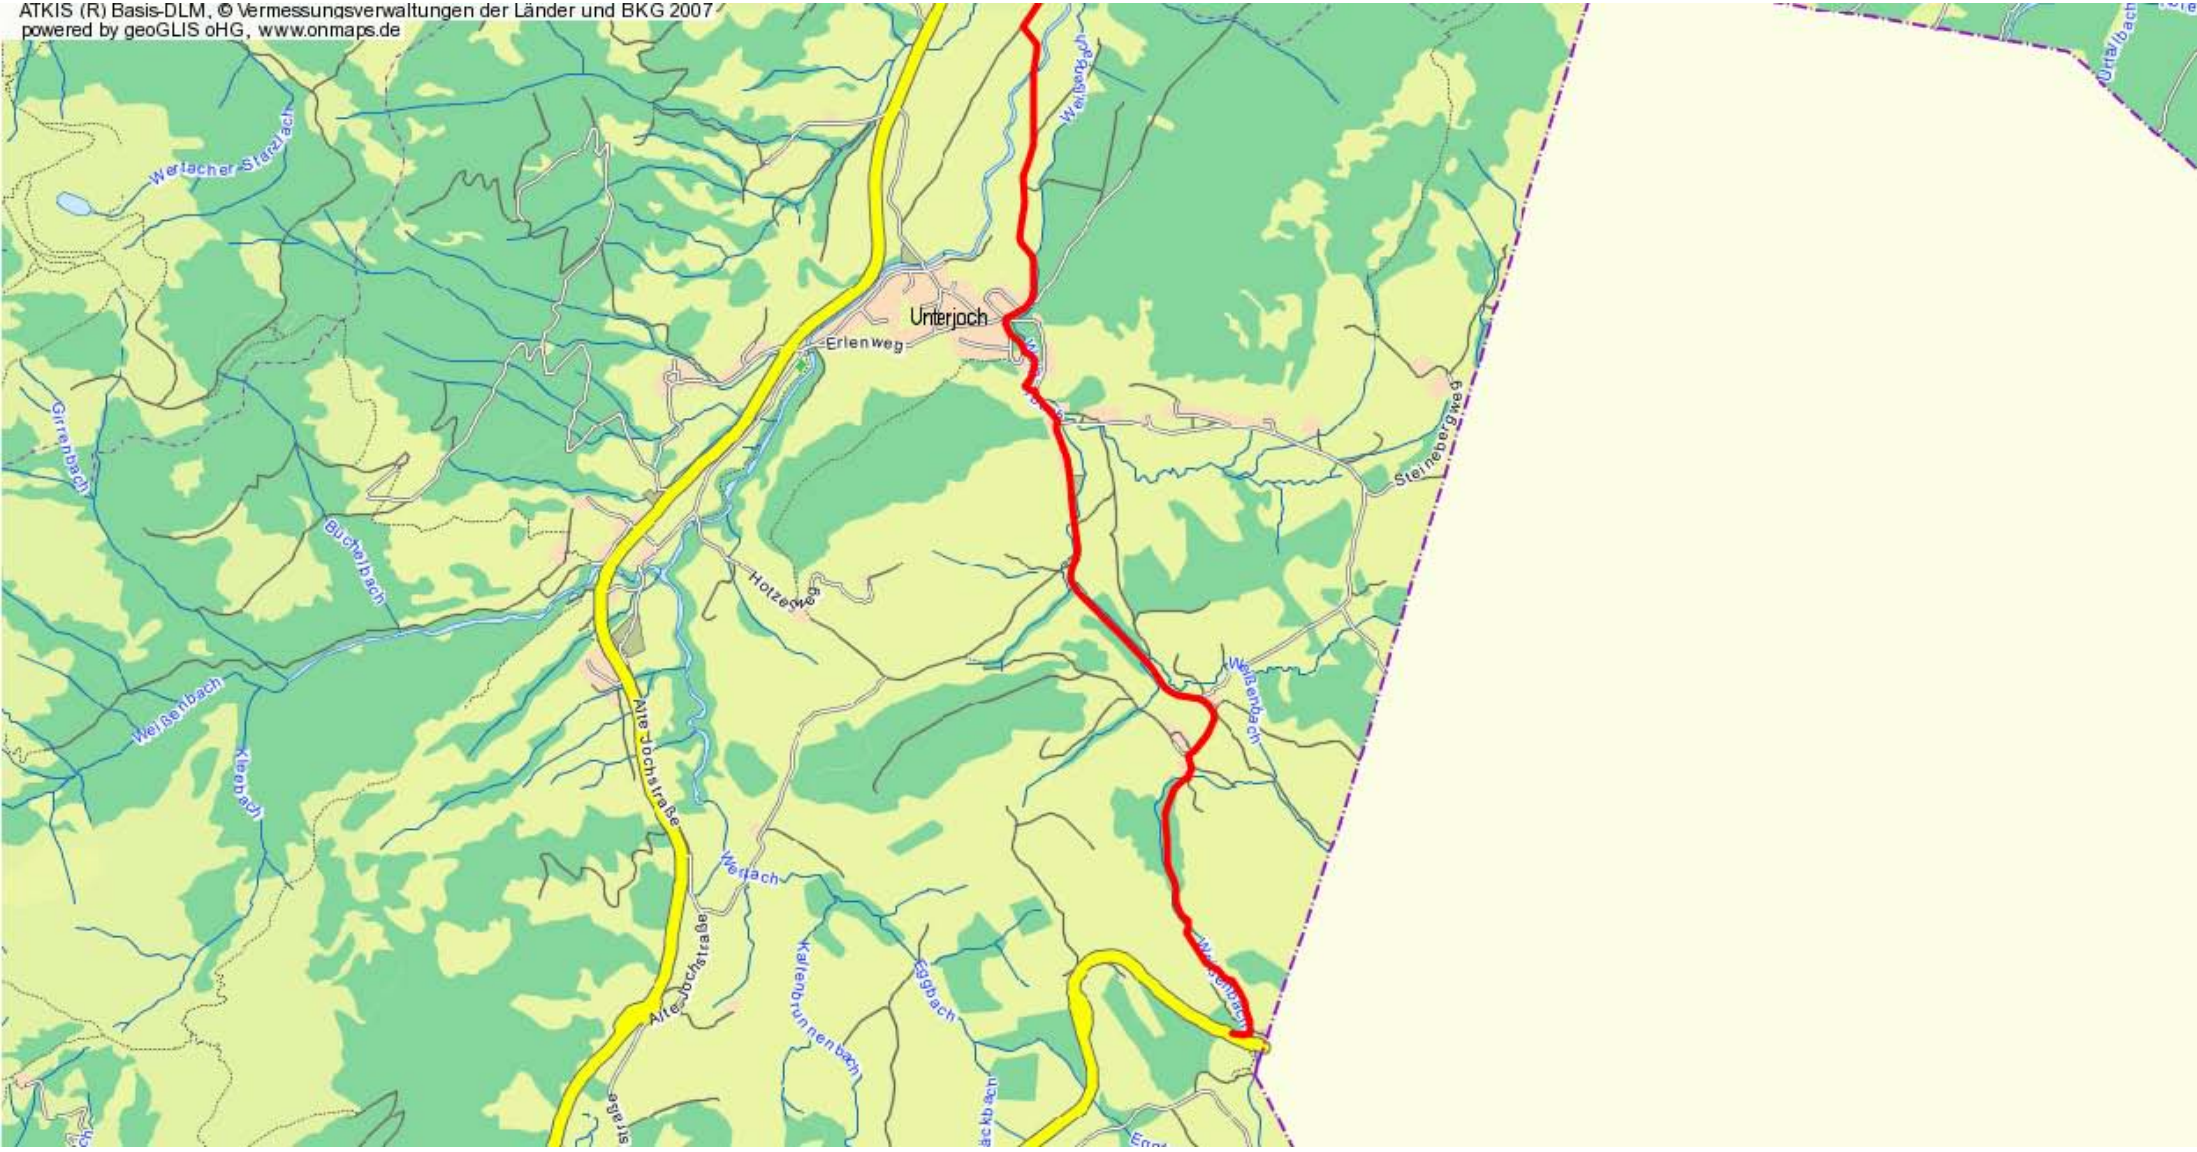

Freizeit genießen mit Tüfteloma Agnes
www.Freizeit-Geniesser-Forum-Nummer-Eins.de/Album/index.php

ATKIS (R) Basis-DLM, © Vermessungsverwaltungen der Länder und BKG 2007
powered by geoGLIS oHG, www.onmaps.de

Weitere kostenlose Wanderkarten und GPS-Daten unter www.egotrek.de