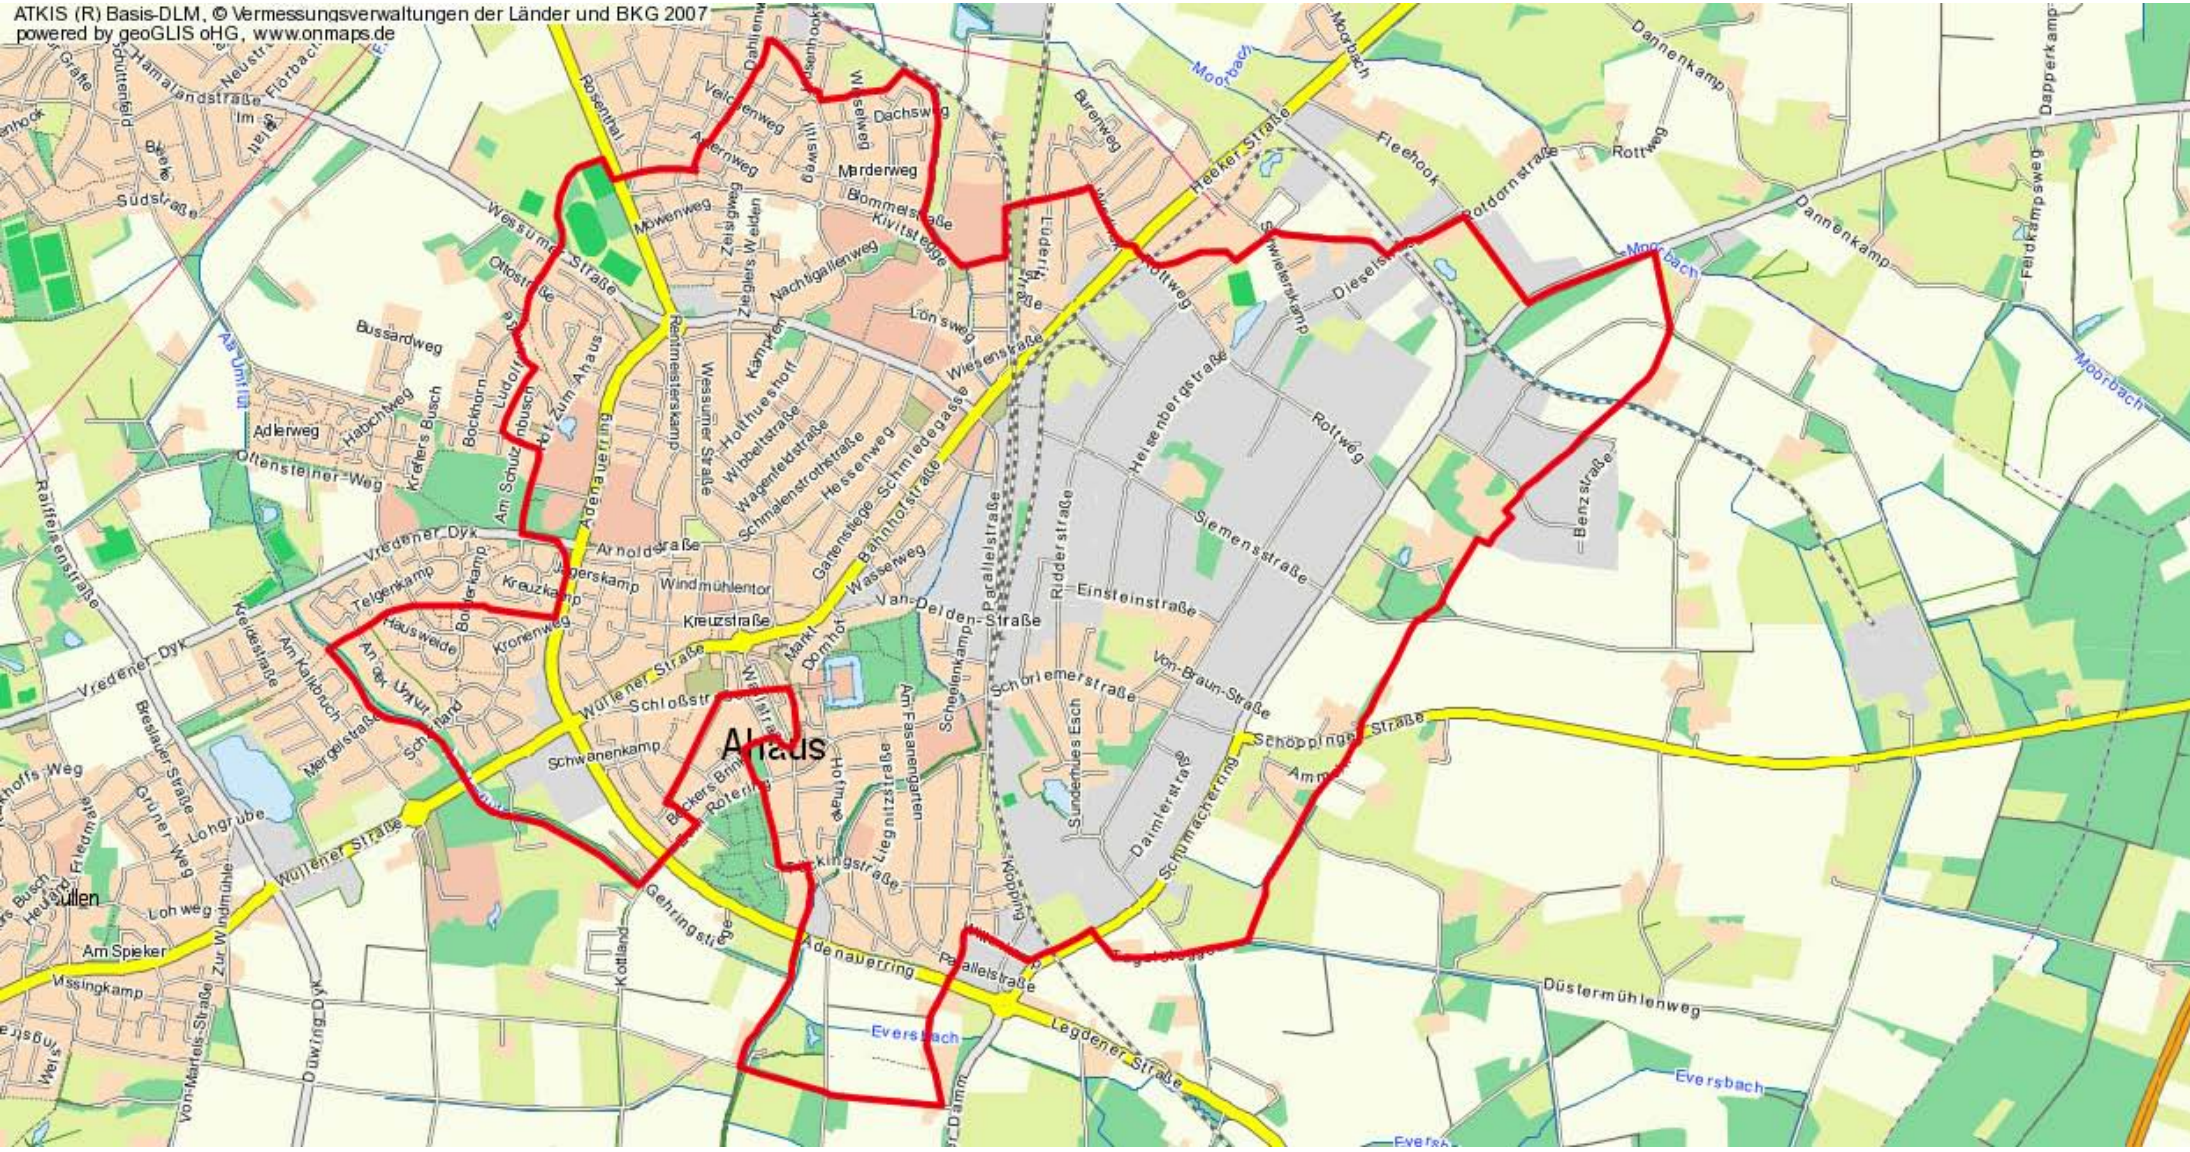

Freizeit genießen mit Tüfteloma Agnes
www.Freizeit-Geniesser-Forum-Nummer-Eins.de/Album/index.php

ATKIS (R) Basis-DLM, © Vermessungsverwaltungen der Länder und BKG 2007
 powered by geoGLIS oHG, www.onmaps.de

Weitere kostenlose Wanderkarten und GPS-Daten unter www.egotrek.de

Freizeit genießen mit Tüfteloma Agnes
www.Freizeit-Geniesser-Forum-Nummer-Eins.de/Album/index.php

ATKIS (R) Basis-DLM, © Vermessungsverwaltungen der Länder und BKG 2007
powered by geoGLIS oHG, www.onmaps.de

Weitere kostenlose Wanderkarten und GPS-Daten unter www.egotrek.de