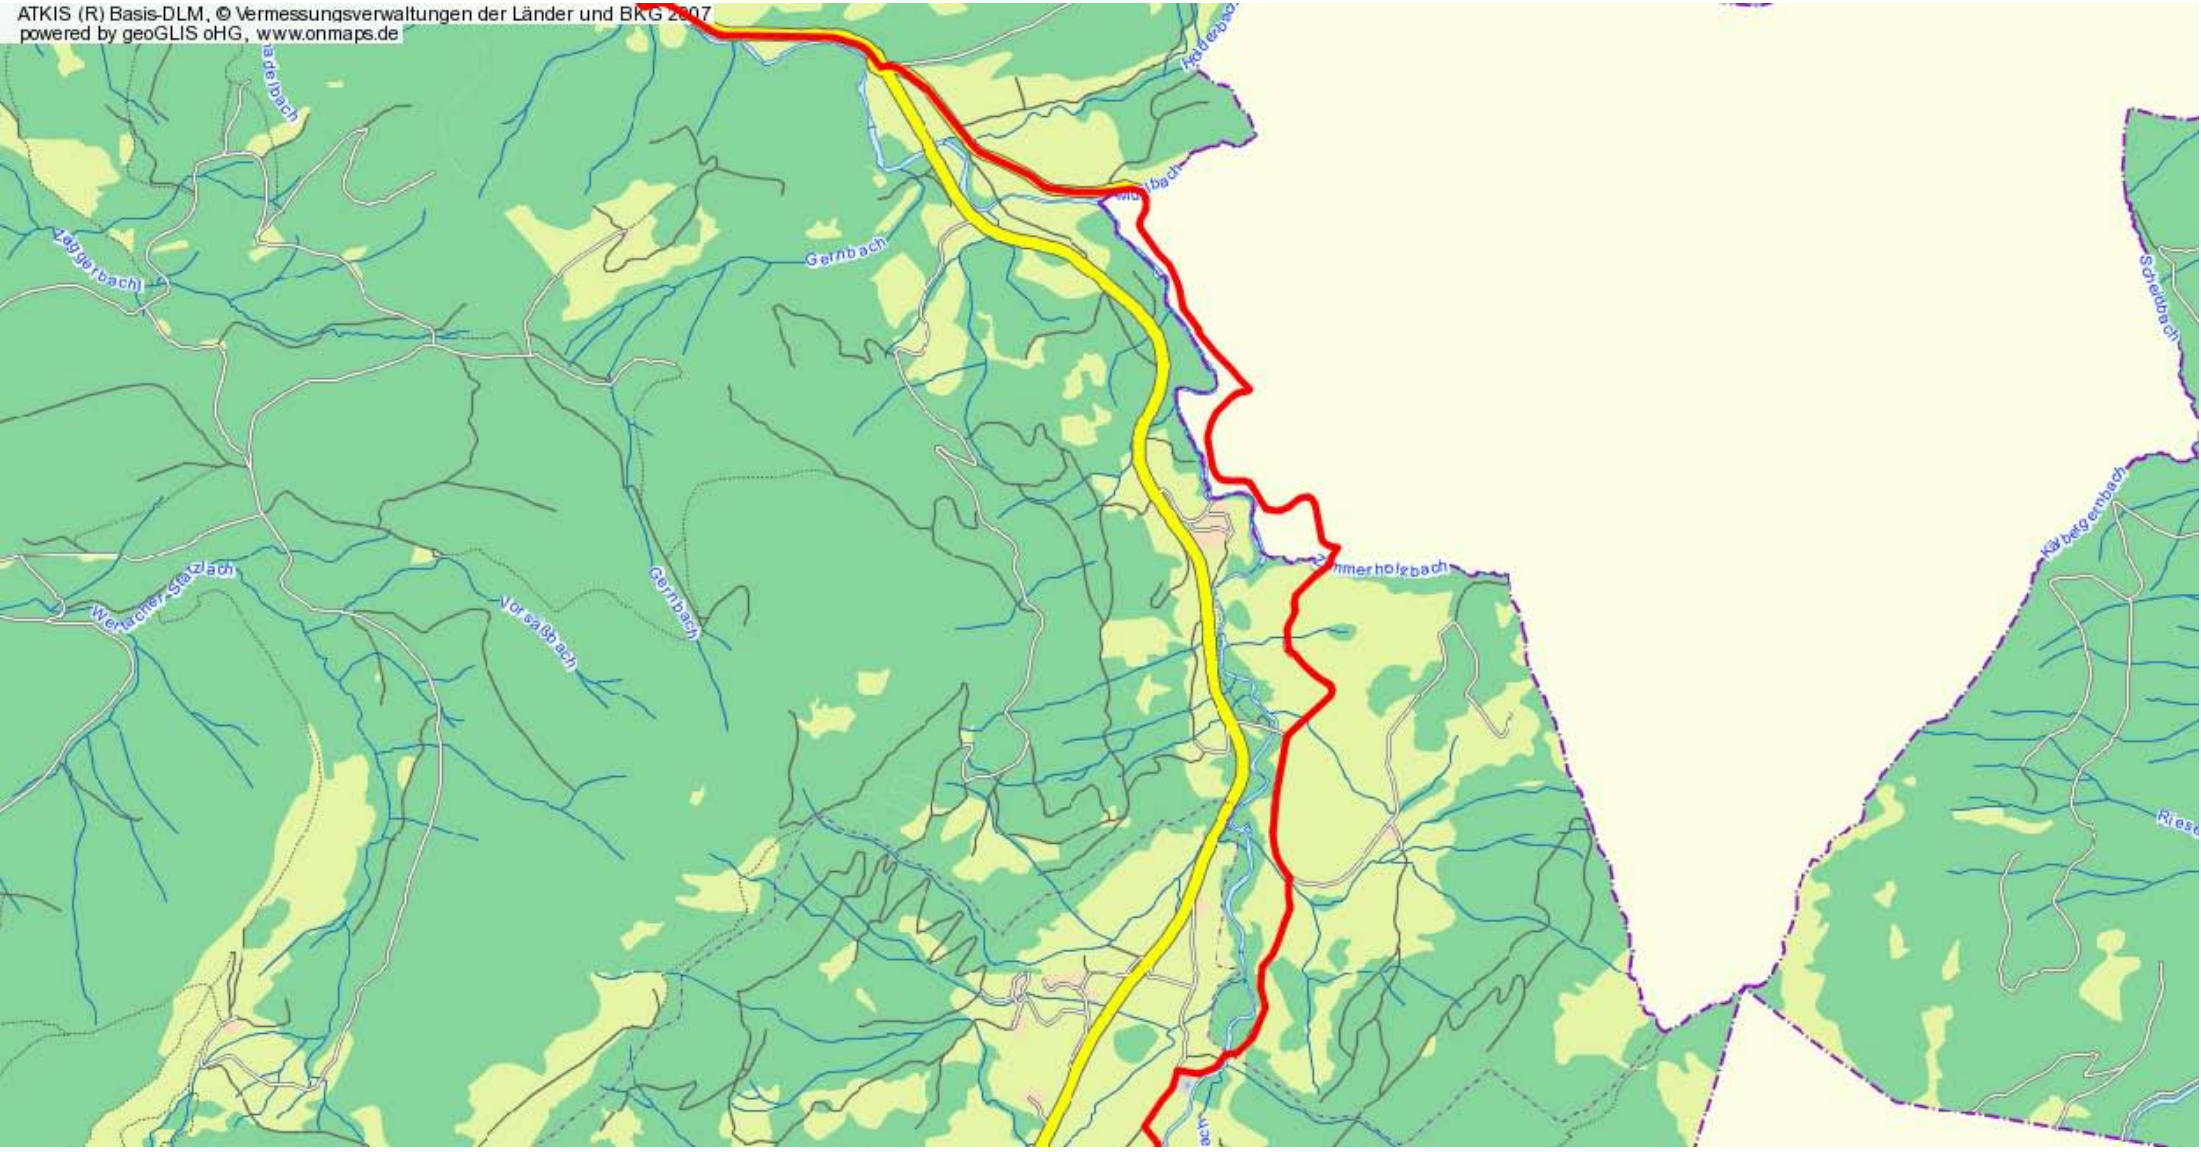

Freizeit genießen mit Tüfteloma Agnes
www.Freizeit-Geniesser-Forum-Nummer-Eins.de/Album/index.php

ATKIS (R) Basis-DLM, © Vermessungsverwaltungen der Länder und BKG 2007
powered by geoGLIS oHG, www.onmaps.de

Weitere kostenlose Wanderkarten und GPS-Daten unter www.egotrek.de

Freizeit genießen mit Tüfteloma Agnes
www.Freizeit-Geniesser-Forum-Nummer-Eins.de/Album/index.php

ATKIS (R) Basis-DLM, © Vermessungsverwaltungen der Länder und BKG 2007
powered by geoGLIS oHG, www.onmaps.de

Weitere kostenlose Wanderkarten und GPS-Daten unter www.egotrek.de