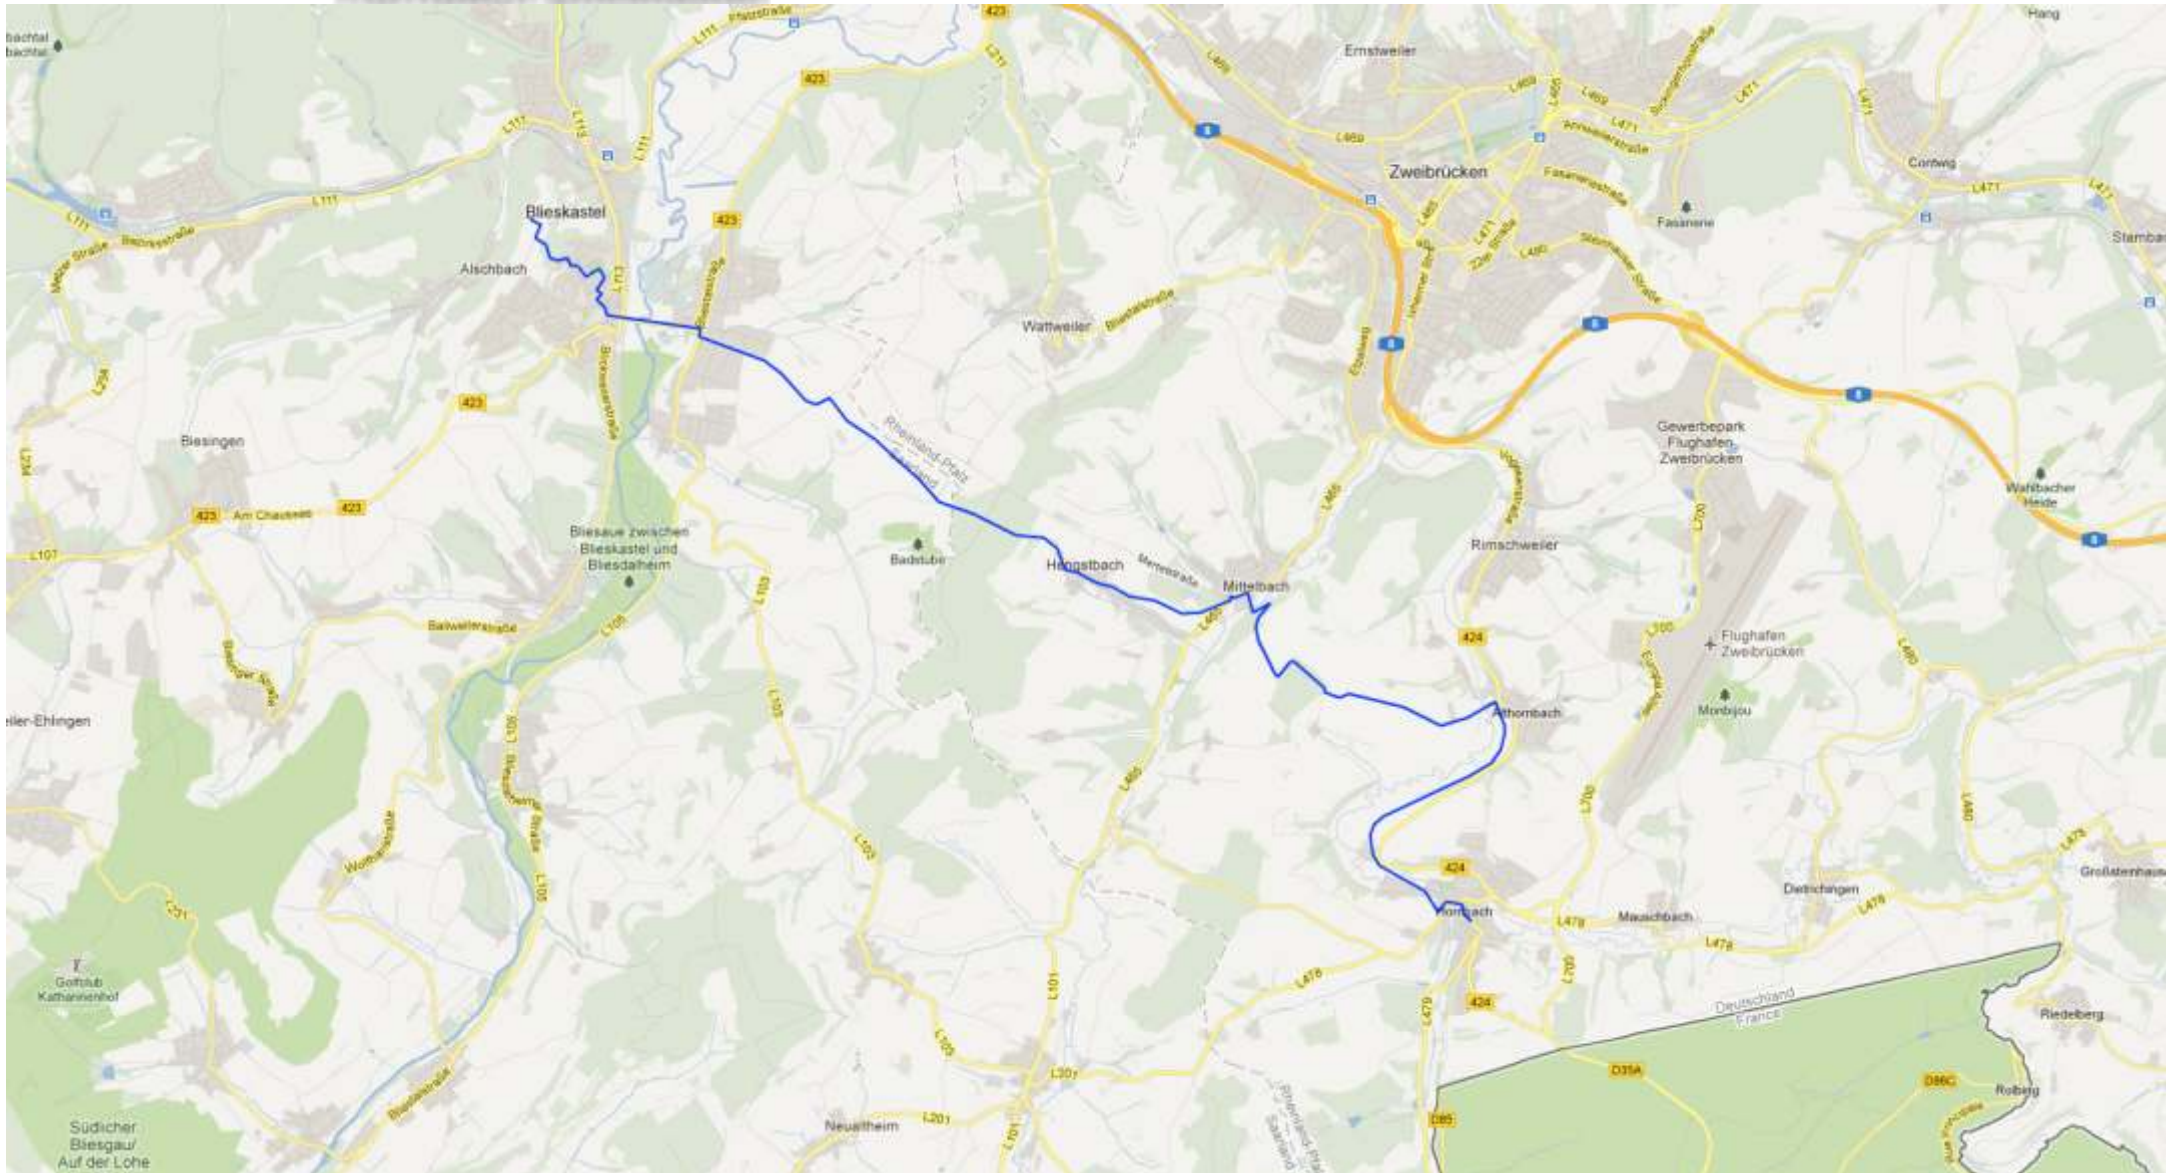

Jakobsweg Hornbach - Metz Nordroute Etappe 1: Hornbach Blieskastel

Jakobsweg Hornbach - Metz Nordroute Etappe 2: Blieskastel St. Annual

**Jakobsweg
Hornbach - Metz
Nordroute Etappe 3:
St. Annual Herapel**

Jakobsweg Hornbach - Metz Nordroute Etappe 4: Herapel St. Avoild

Jakobsweg Hornbach - Metz Nordroute Etappe 5: St. Avold Courcelles Chaussy

Jakobsweg Hornbach - Metz Nordroute Etappe 6: Courcelles Chaussy Metz

Jakobsweg Hornbach - Metz Südroute Etappe 1: Hornbach Gräfinthal

Jakobsweg Hornbach - Metz Südroute Etappe 2: Gräfinthal Herapel