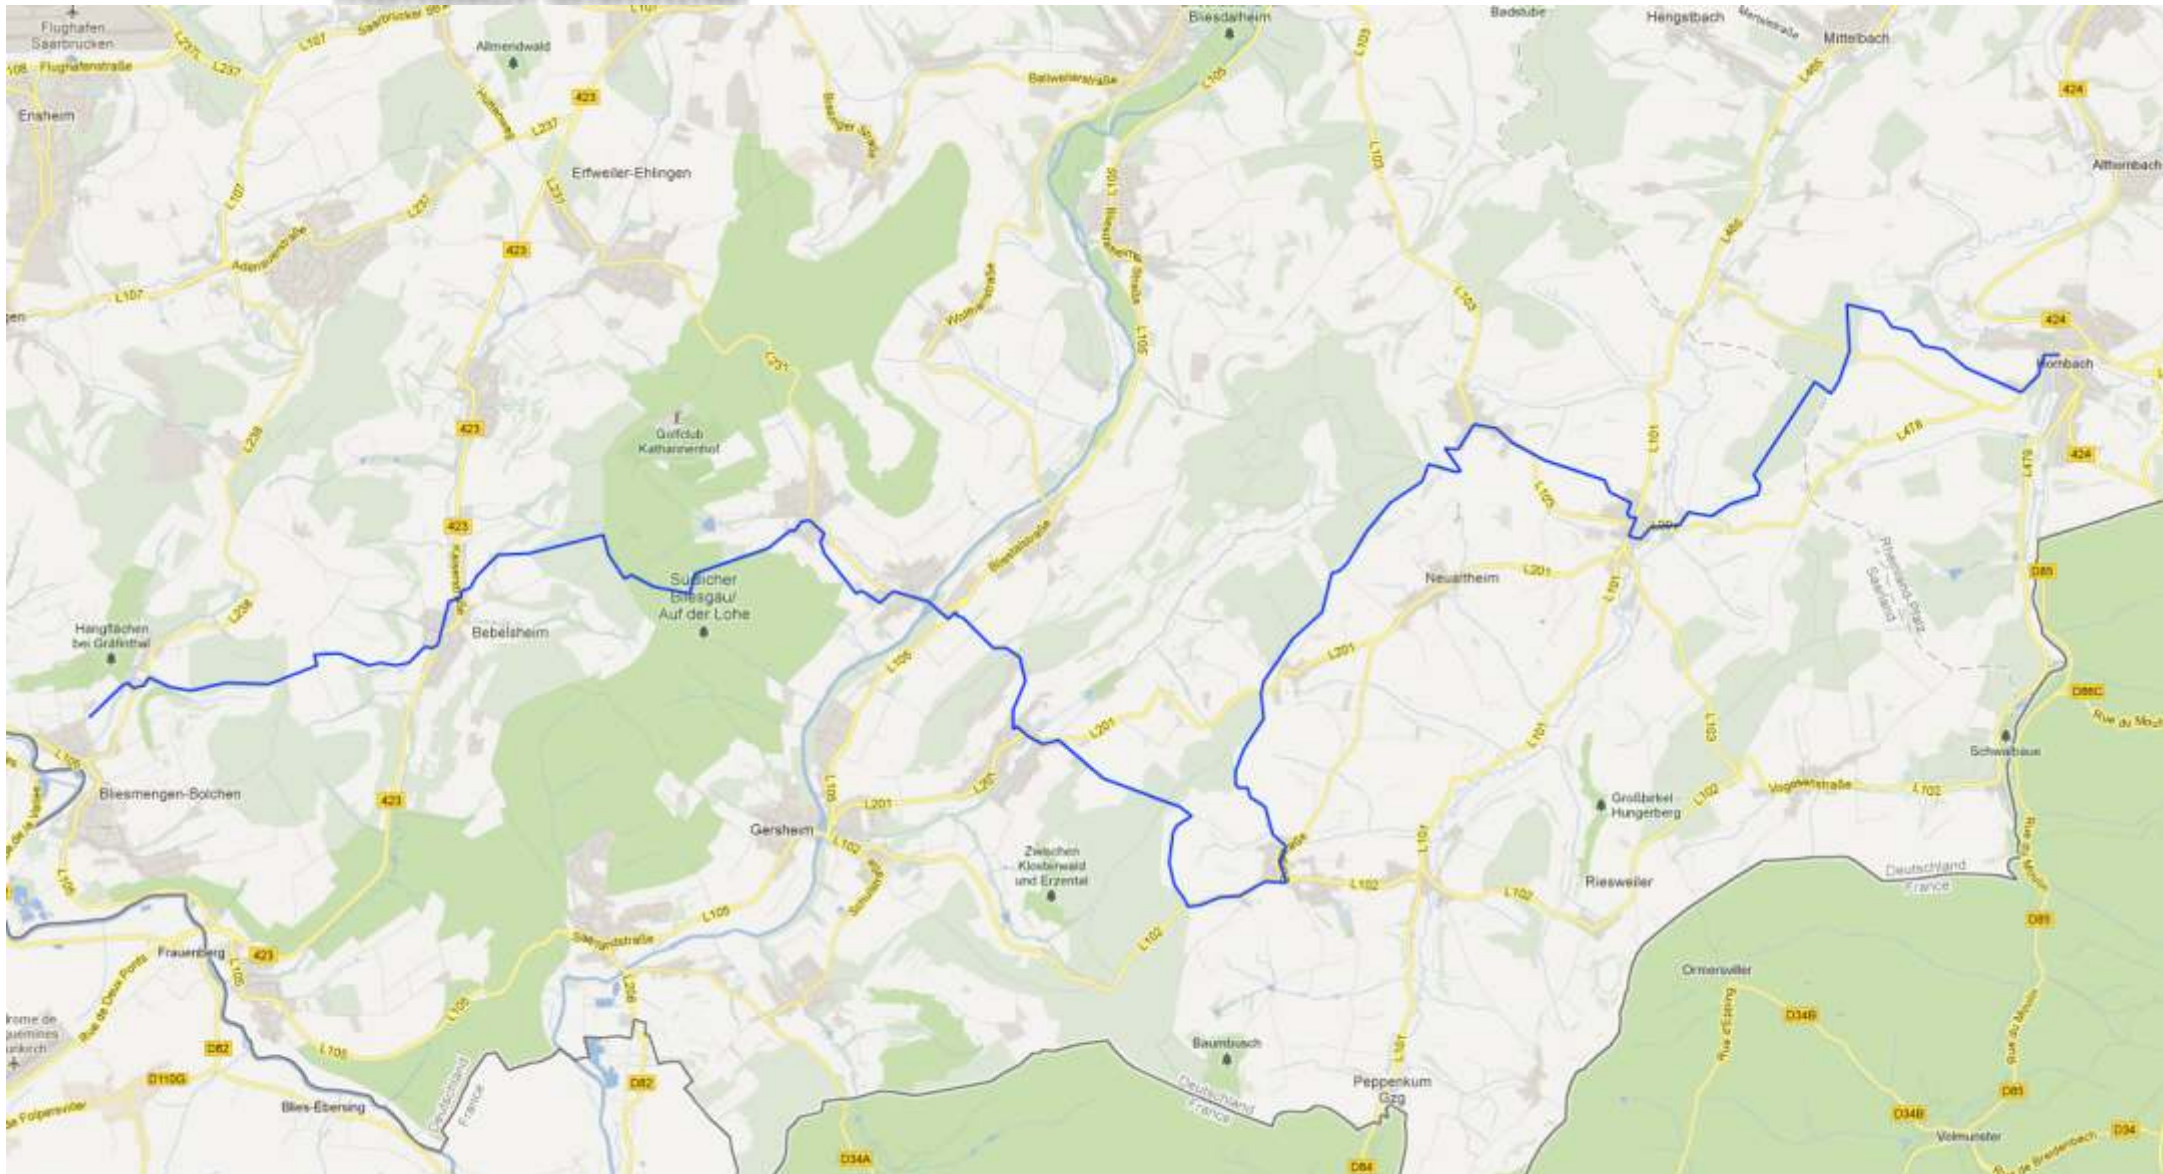

Jakobsweg Hornbach - Metz Nordroute Etappe 1: Hornbach Blieskastel

Jakobsweg Hornbach - Metz Nordroute Etappe 2: Blieskastel St. Annual

**Jakobsweg
Hornbach - Metz
Nordroute Etappe 3:
St. Annual Herapel**

Jakobsweg Hornbach - Metz Nordroute Etappe 4: Herapel St. Avoild

Jakobsweg Hornbach - Metz Nordroute Etappe 5: St. Avold Courcelles Chaussy

Jakobsweg Hornbach - Metz Nordroute Etappe 6: Courcelles Chaussy Metz

Jakobsweg Hornbach - Metz Südroute Etappe 1: Hornbach Gräfinthal

Jakobsweg Hornbach - Metz Südroute Etappe 2: Gräfinthal Herapel