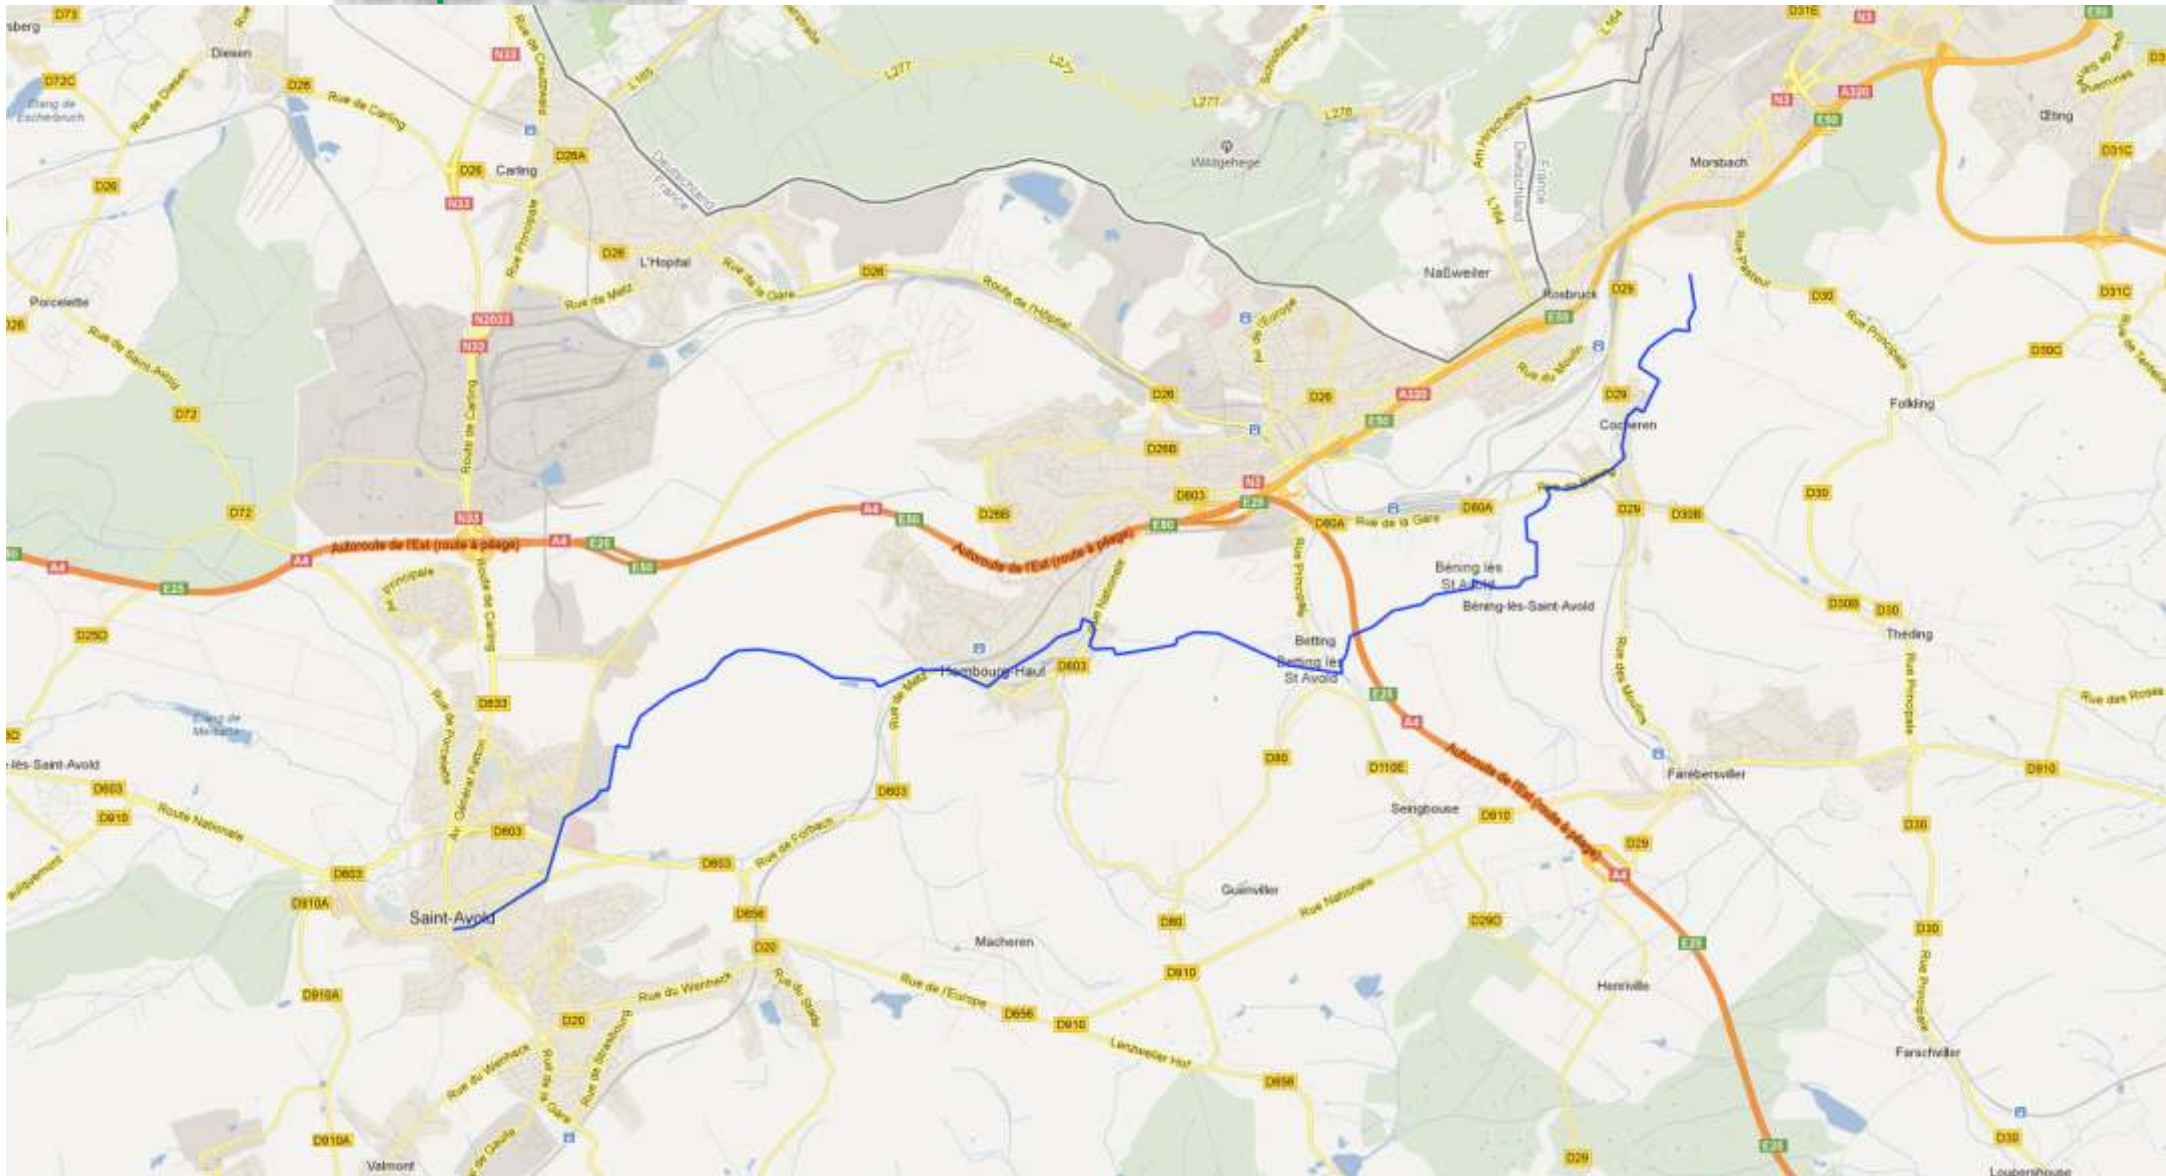

Jakobsweg Hornbach - Metz Nordroute Etappe 1: Hornbach Blieskastel

Jakobsweg Hornbach - Metz Nordroute Etappe 2: Blieskastel St. Annual

**Jakobsweg
Hornbach - Metz
Nordroute Etappe 3:
St. Annual Herapel**

Jakobsweg Hornbach - Metz Nordroute Etappe 4: Herapel St. Avoild

Jakobsweg Hornbach - Metz Nordroute Etappe 5: St. Avold Courcelles Chaussy

Jakobsweg Hornbach - Metz Nordroute Etappe 6: Courcelles Chaussy Metz

Jakobsweg Hornbach - Metz Südroute Etappe 1: Hornbach Gräfinthal

Jakobsweg Hornbach - Metz Südroute Etappe 2: Gräfinthal Herapel