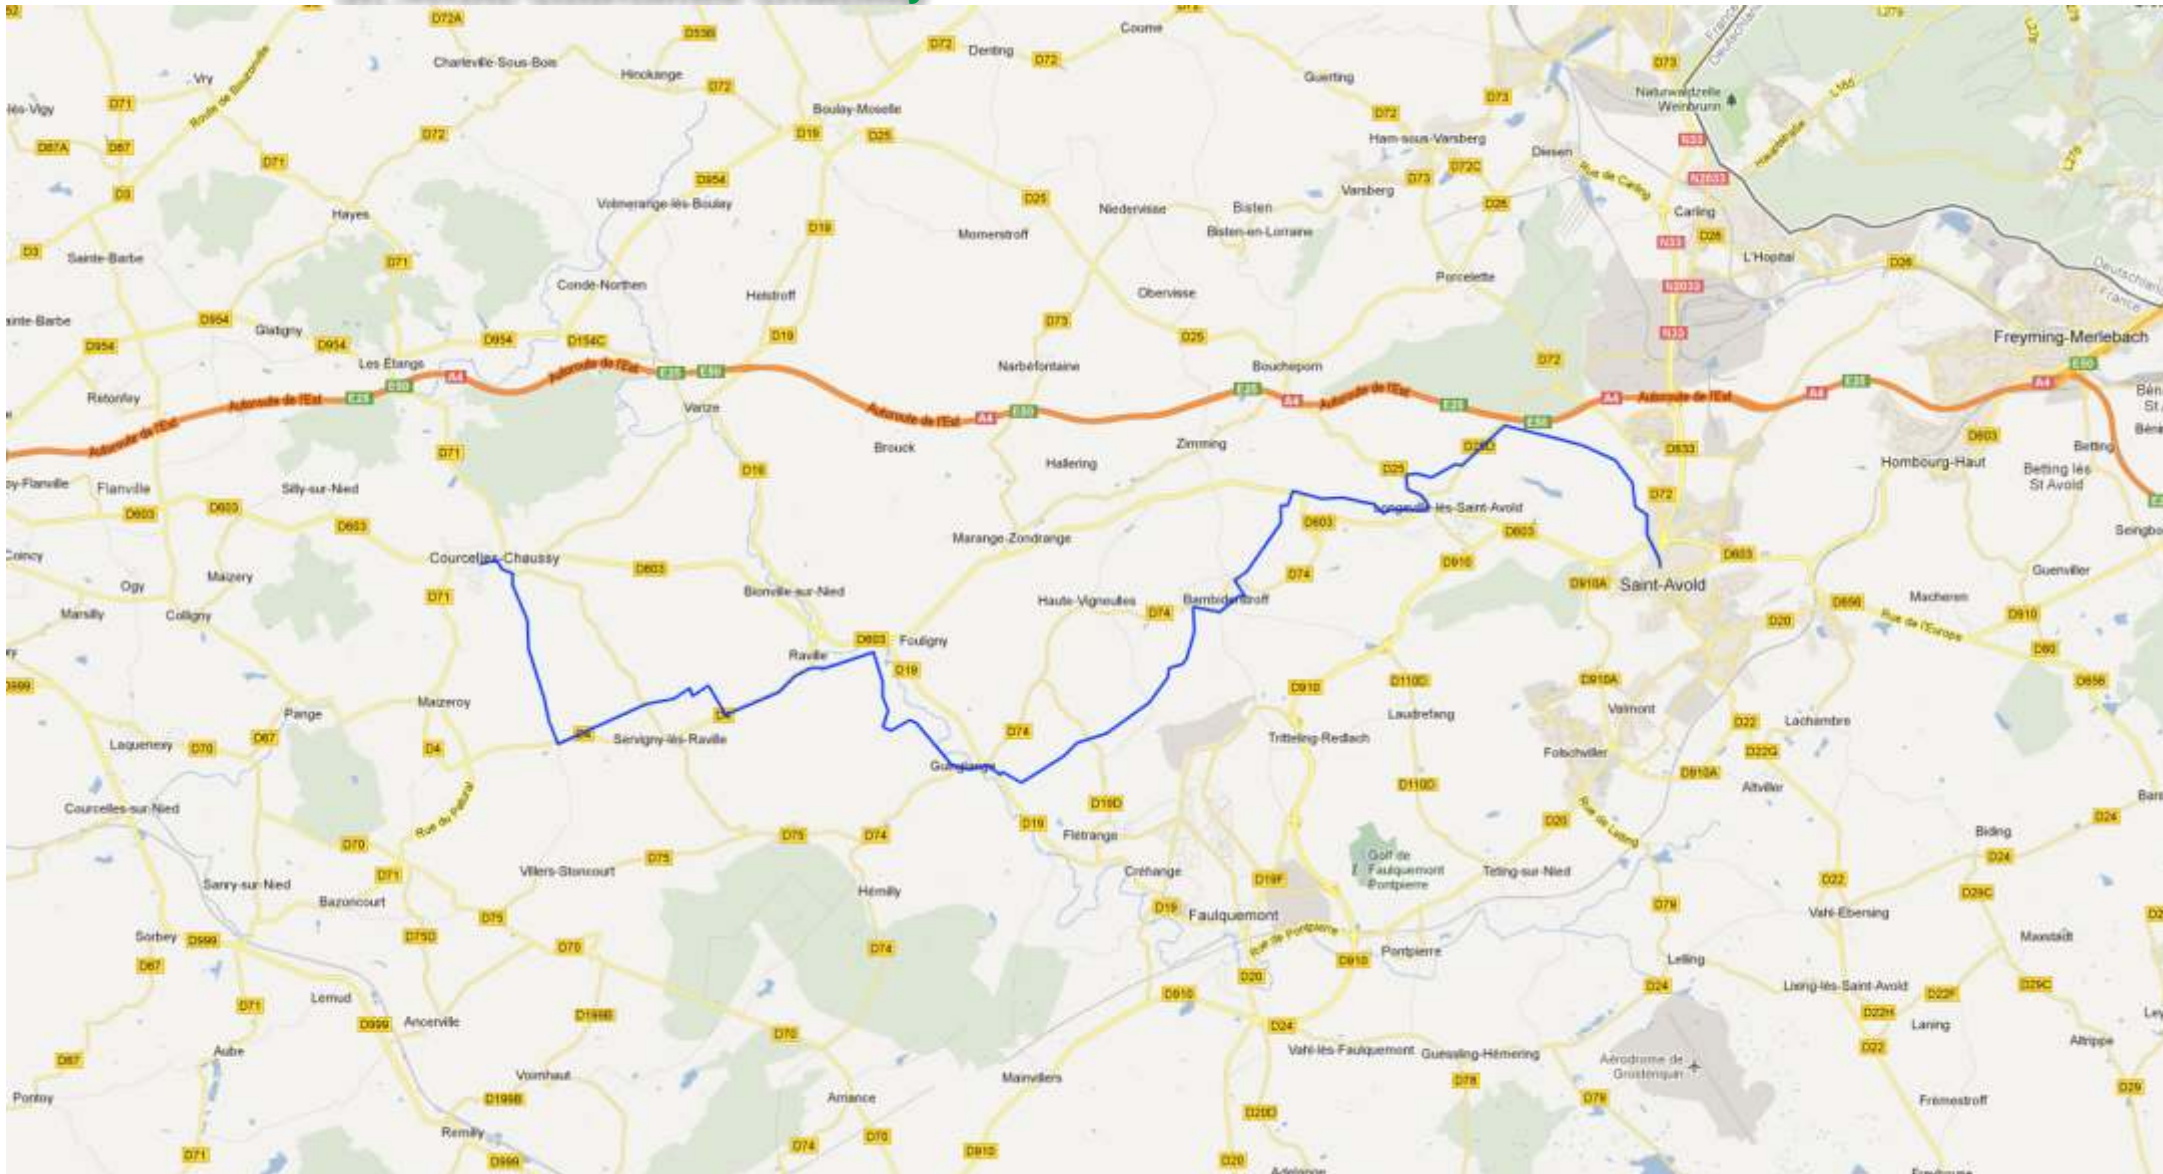

Jakobsweg Hornbach - Metz Nordroute Etappe 1: Hornbach Blieskastel

Jakobsweg Hornbach - Metz Nordroute Etappe 2: Blieskastel St. Annual

**Jakobsweg
Hornbach - Metz
Nordroute Etappe 3:
St. Annual Herapel**

Jakobsweg Hornbach - Metz Nordroute Etappe 4: Herapel St. Avoild

Jakobsweg Hornbach - Metz Nordroute Etappe 5: St. Avold Courcelles Chaussy

Jakobsweg Hornbach - Metz Nordroute Etappe 6: Courcelles Chaussy Metz

Jakobsweg Hornbach - Metz Südroute Etappe 1: Hornbach Gräfinthal

Jakobsweg Hornbach - Metz Südroute Etappe 2: Gräfinthal Herapel