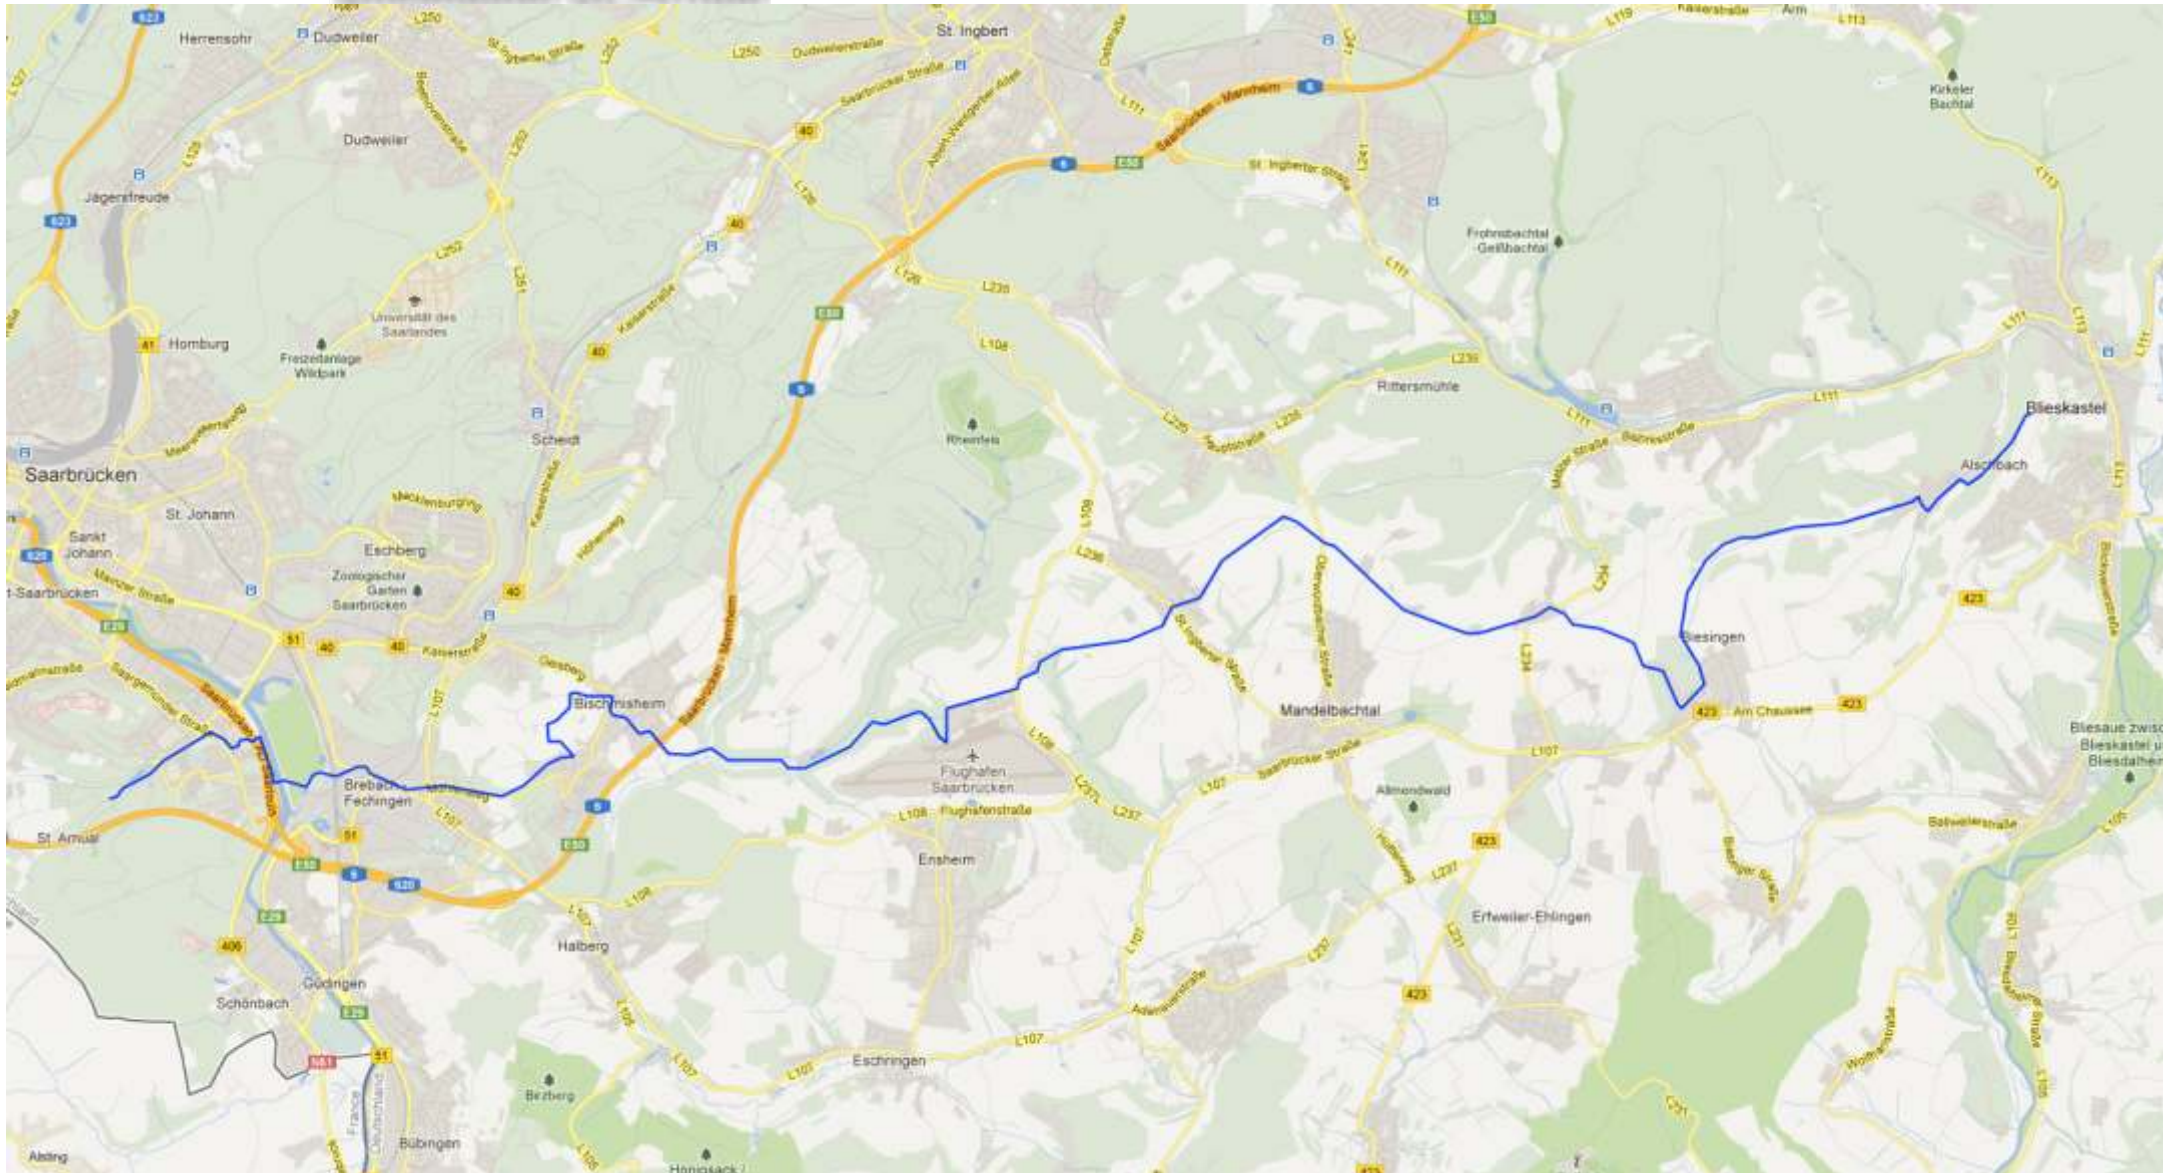

Jakobsweg Hornbach - Metz Nordroute Etappe 1: Hornbach Blieskastel

Jakobsweg Hornbach - Metz Nordroute Etappe 2: Blieskastel St. Annual

**Jakobsweg
Hornbach - Metz
Nordroute Etappe 3:
St. Annual Herapel**

Jakobsweg Hornbach - Metz Nordroute Etappe 4: Herapel St. Avoild

Jakobsweg Hornbach - Metz Nordroute Etappe 5: St. Avold Courcelles Chaussy

Jakobsweg Hornbach - Metz Nordroute Etappe 6: Courcelles Chaussy Metz

Jakobsweg Hornbach - Metz Südroute Etappe 1: Hornbach Gräfinthal

Jakobsweg Hornbach - Metz Südroute Etappe 2: Gräfinthal Herapel