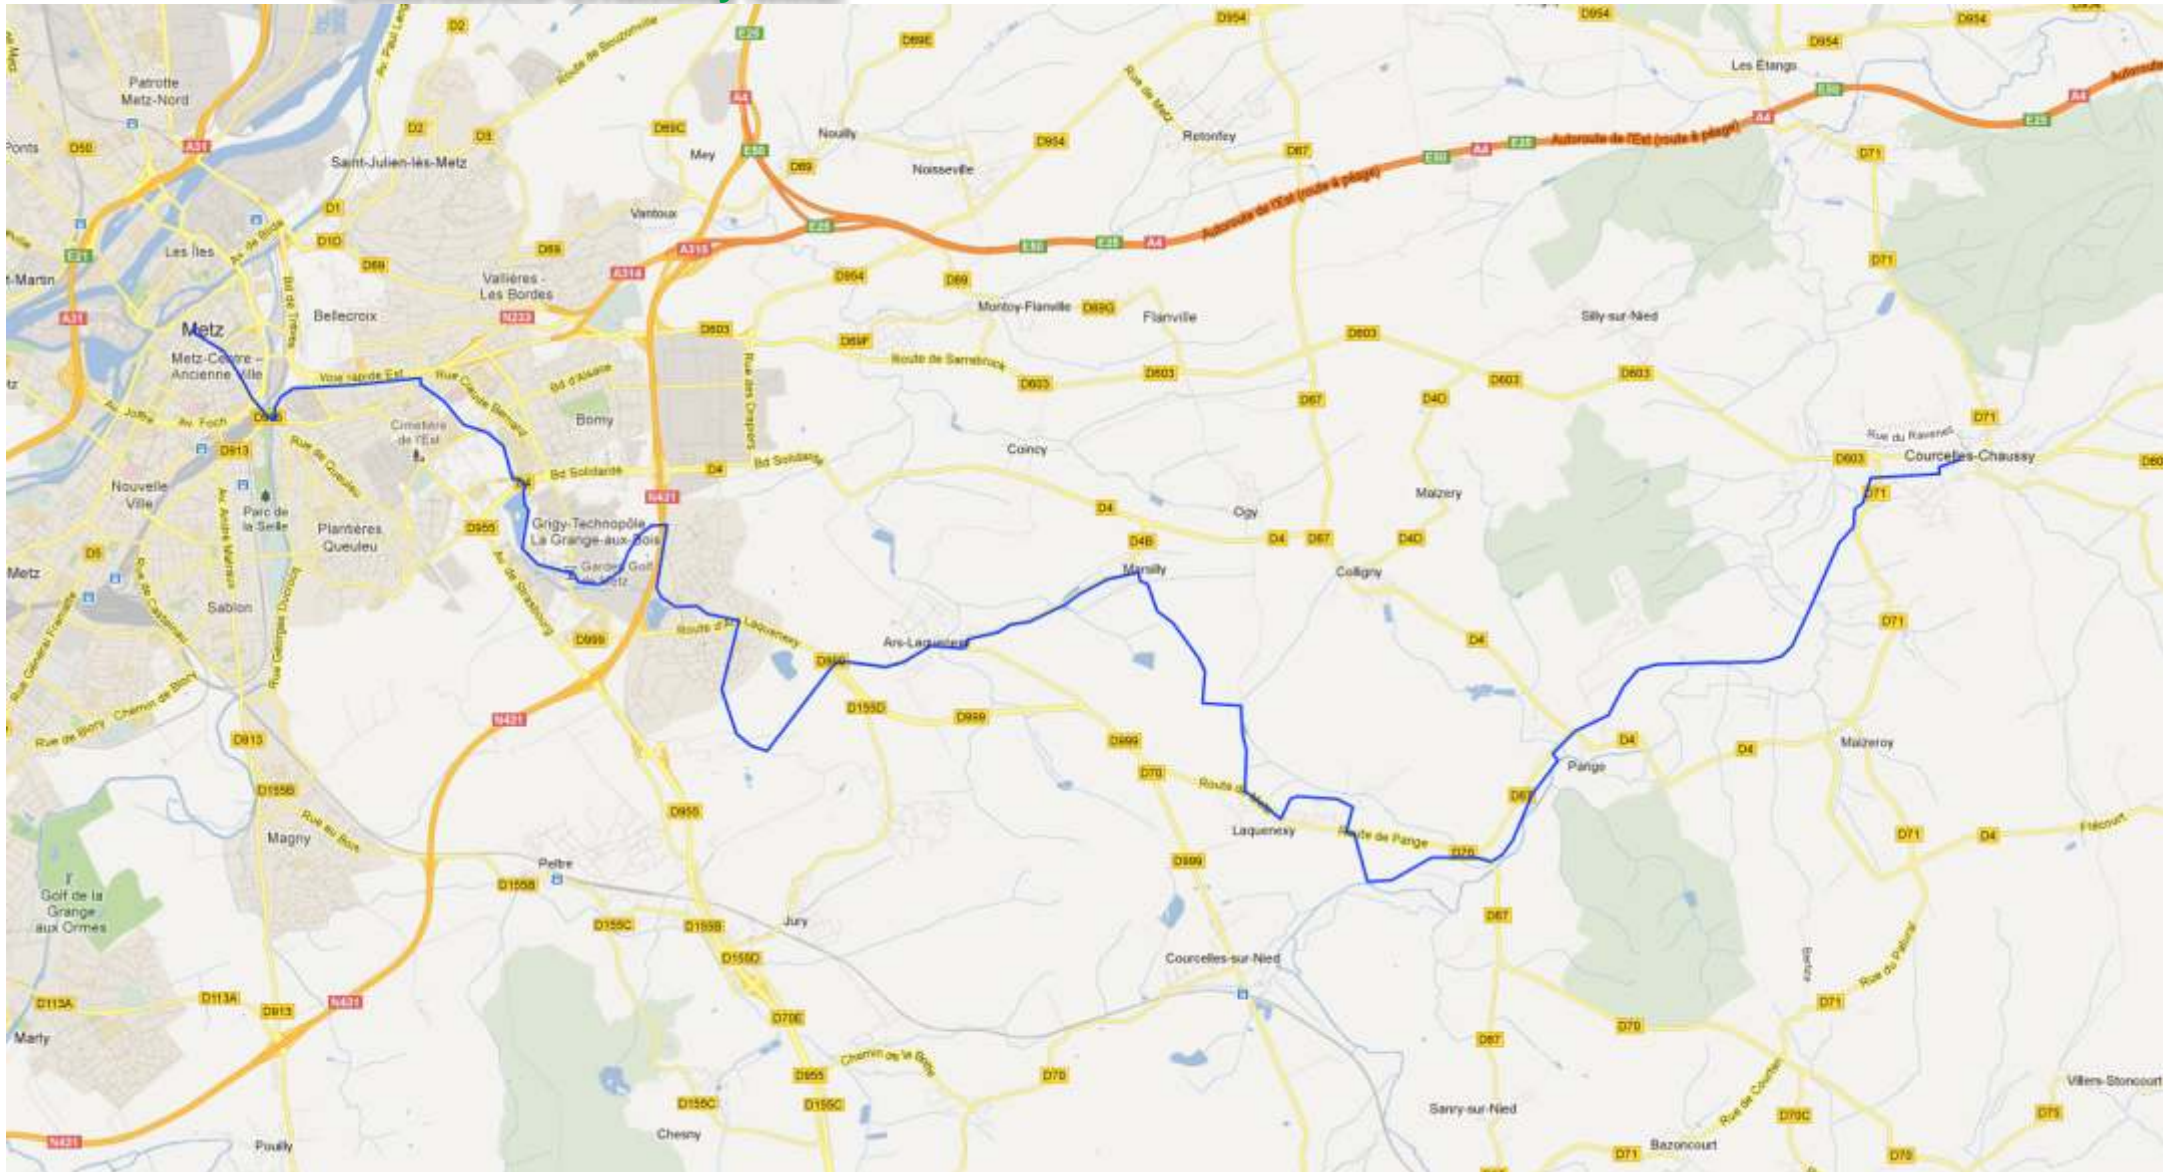

Jakobsweg Hornbach - Metz Nordroute Etappe 1: Hornbach Blieskastel

Jakobsweg Hornbach - Metz Nordroute Etappe 2: Blieskastel St. Annual

**Jakobsweg
Hornbach - Metz
Nordroute Etappe 3:
St. Annual Herapel**

Jakobsweg Hornbach - Metz Nordroute Etappe 4: Herapel St. Avoild

Jakobsweg Hornbach - Metz Nordroute Etappe 5: St. Avold Courcelles Chaussy

Jakobsweg Hornbach - Metz Nordroute Etappe 6: Courcelles Chaussy Metz

Jakobsweg Hornbach - Metz Südroute Etappe 1: Hornbach Gräfinthal

Jakobsweg Hornbach - Metz Südroute Etappe 2: Gräfinthal Herapel