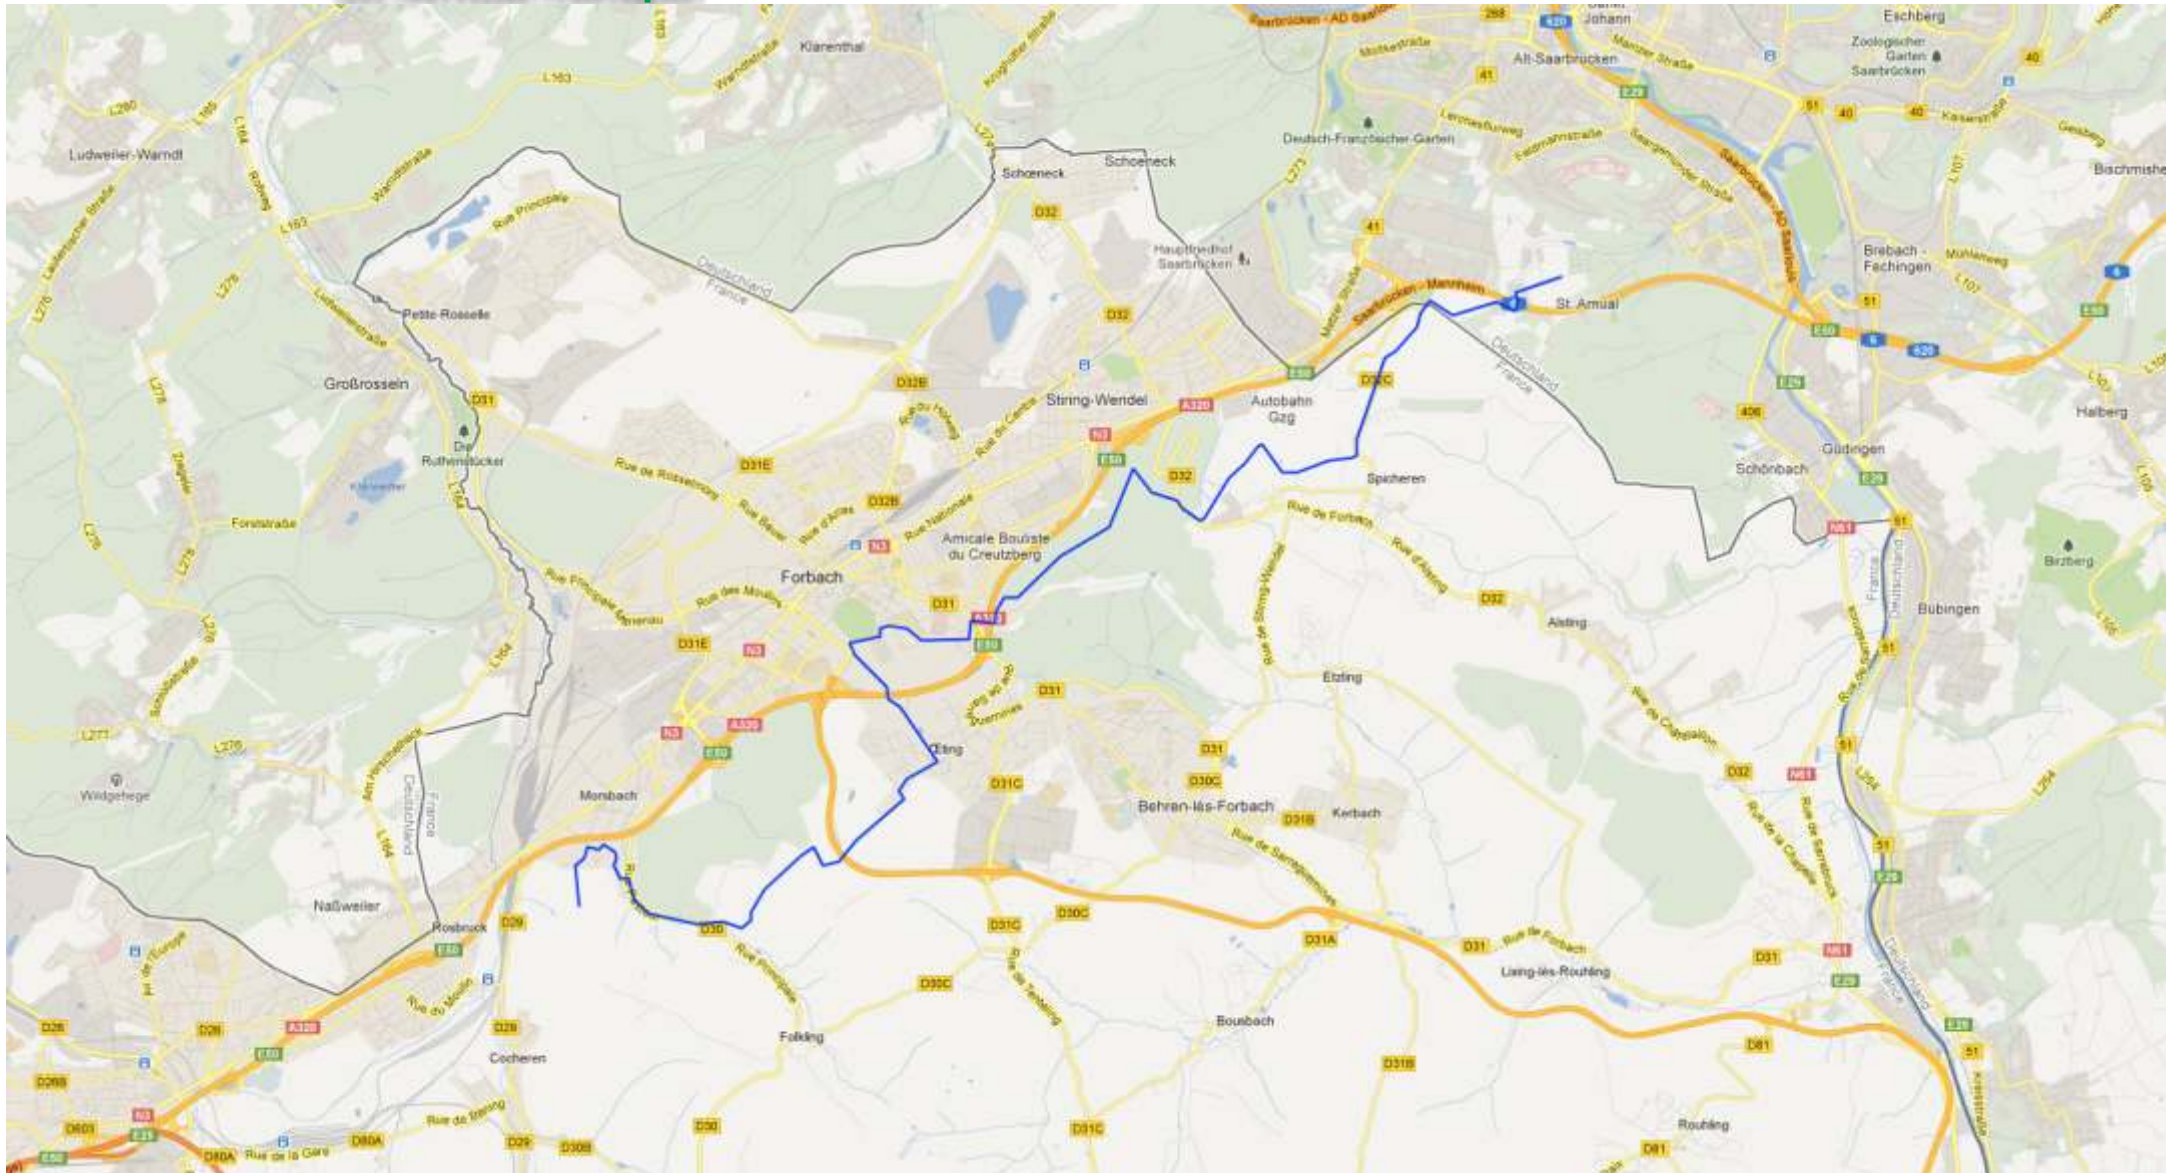

Jakobsweg Hornbach - Metz Nordroute Etappe 1: Hornbach Blieskastel

Jakobsweg Hornbach - Metz Nordroute Etappe 2: Blieskastel St. Annual

**Jakobsweg
Hornbach - Metz
Nordroute Etappe 3:
St. Annual Herapel**

Jakobsweg Hornbach - Metz Nordroute Etappe 4: Herapel St. Avoild

Jakobsweg Hornbach - Metz Nordroute Etappe 5: St. Avold Courcelles Chaussy

Jakobsweg Hornbach - Metz Nordroute Etappe 6: Courcelles Chaussy Metz

Jakobsweg Hornbach - Metz Südroute Etappe 1: Hornbach Gräfinthal

Jakobsweg Hornbach - Metz Südroute Etappe 2: Gräfinthal Herapel