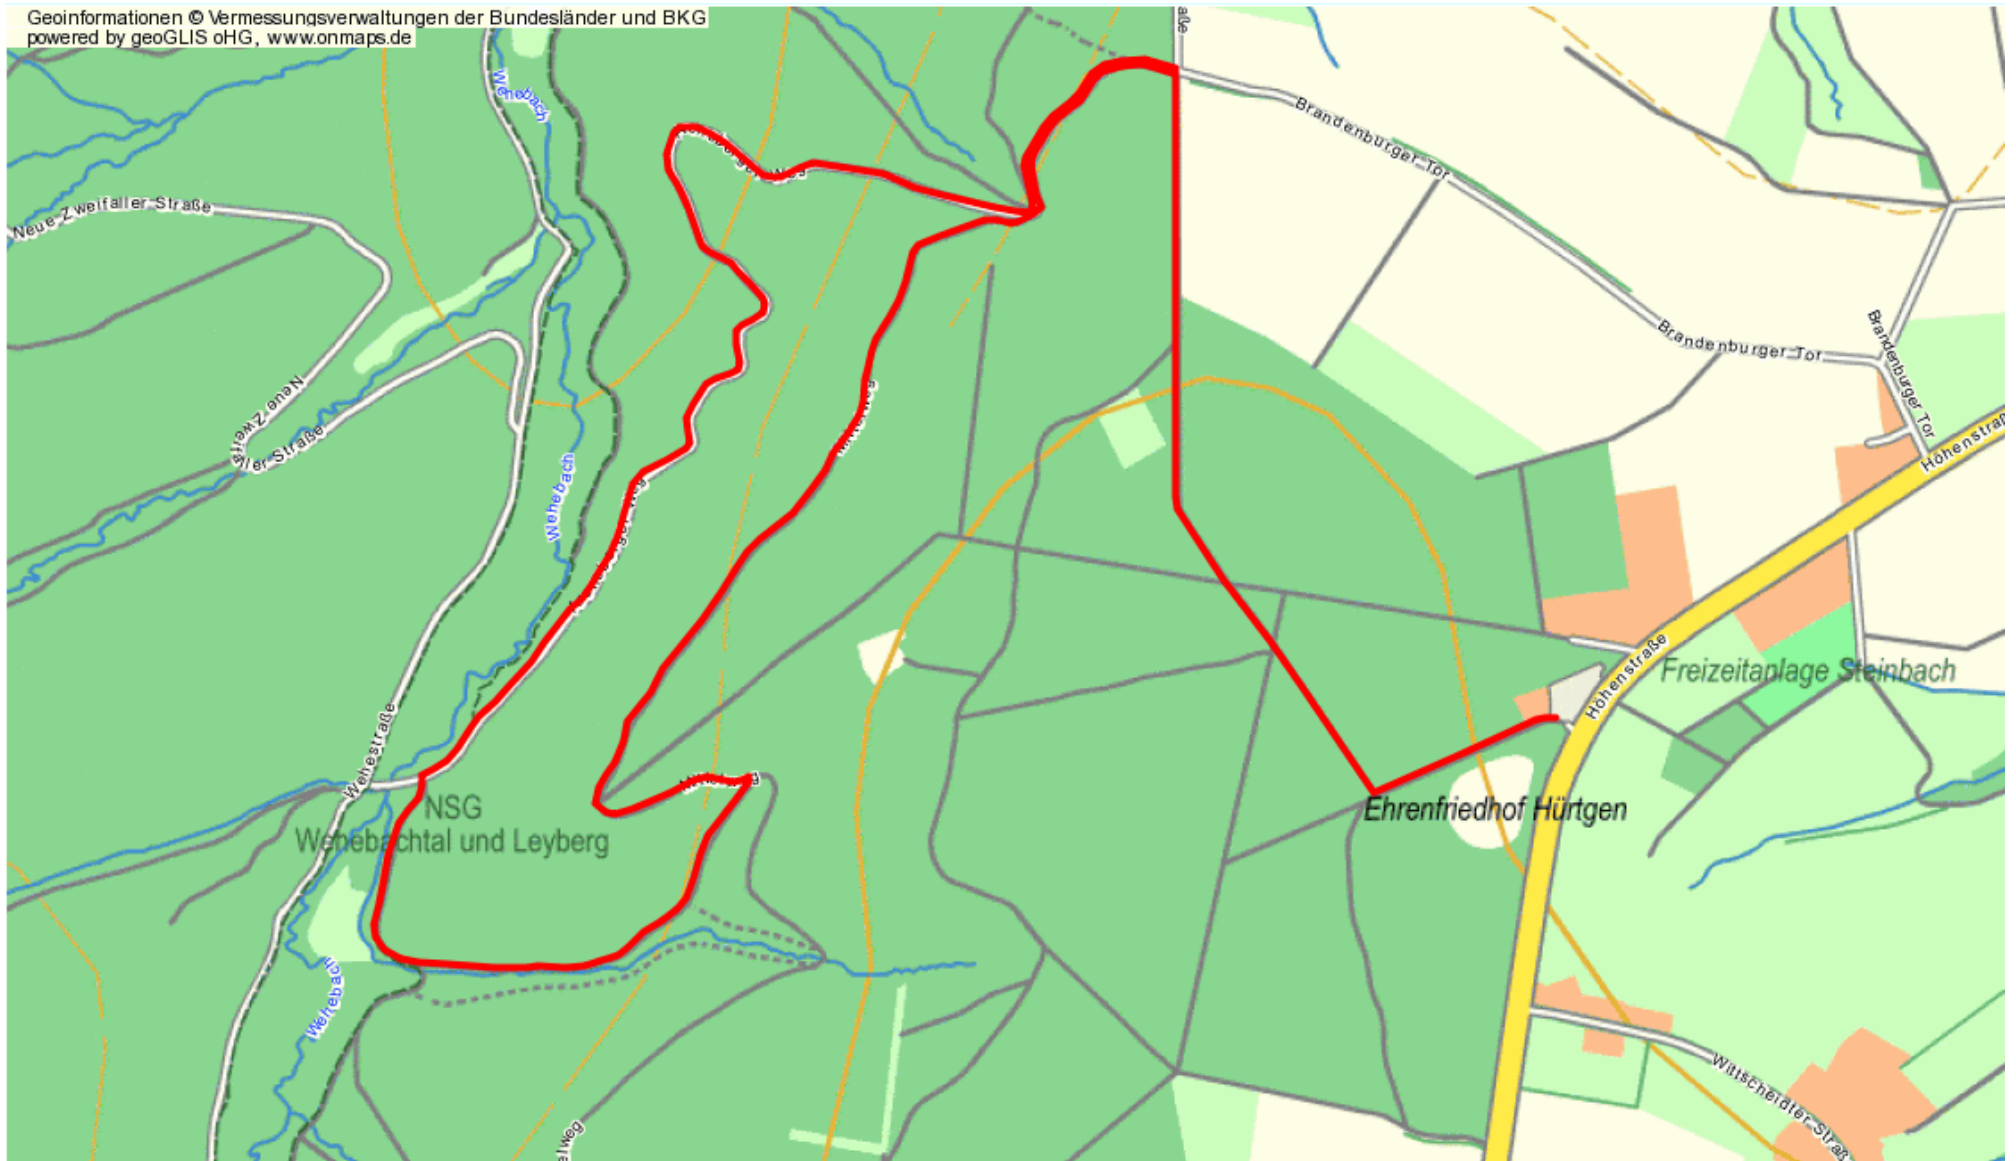

KONEJUNG STIFTUNG:
KULTUR

RUREIFEL
NATUR ERLEBEN

Gemeinde
Hürtgenwald

Rureifel – Tourismus
An der Laag 4, 52396 – Heimbach
Tel.: 0 24 46 – 80579 – 0, Fax: 80579 – 30
www.rureifel-tourismus.de

Geoinformationen © Vermessungsverwaltungen der Bundesländer und BKG
powered by geoGLIS oHG, www.onmaps.de

Weitere kostenlose Wanderkarten und GPS-Daten unter www.egotrek.de